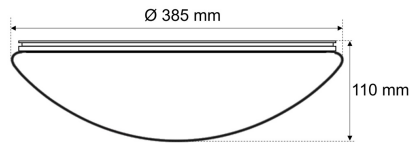

## DLB 7465 W matt

Abdeckung, IP65, bombiert, D 385 mm (Zubehör zu LED-Wand- und Deckenleuchten, Serie 7465)

**FRISCH-Licht**<sup>®</sup>  
Technische LED-Beleuchtung

Systembild

#### Werkstoffe / Maße / Gewichte

Material / Farbe  
Maße D 385 mm; H 110 mm;  
Gewicht 0,320 kg

DLB 7465 W matt

Abdeckung, IP65, bombiert, D 385 mm (Zubehör zu LED-Wand- und Deckenleuchten, Serie 7465).  
Abdeckung PMMA opal bombiert,  
Lichtverteilung 90% / 10%,  
Abstrahlwinkel 120°,  
Stoßfestigkeit IK02,  
Durchmesser 385 mm, Höhe 110 mm,  
Gewicht 0,32 kg,