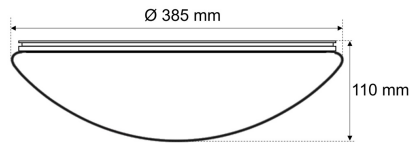

Datenblatt

DLB 7465 W matt

Abdeckung, IP65, bombiert, D 385 mm (Zubehör zu LED-Wand- und Deckenleuchten, Serie 7465)

FRISCH-Licht[®]
Technische LED-Beleuchtung

Systembild

Zubehördaten

Ausschreibungstext

Werkstoffe / Maße / Gewichte

Material / Farbe
Maße D 385 mm; H 110 mm;
Gewicht 0,320 kg

DLB 7465 W matt
Abdeckung, IP65, bombiert, D 385 mm (Zubehör zu LED-Wand- und Deckenleuchten, Serie 7465).
Abdeckung PMMA opal bombiert,
Lichtverteilung 90% / 10%,
Abstrahlwinkel 120°,
Stoßfestigkeit IK02,
Durchmesser 385 mm, Höhe 110 mm,
Gewicht 0,32 kg,
Fabrikat: FRISCH-Licht[®]
Typ: DLB 7465 W matt