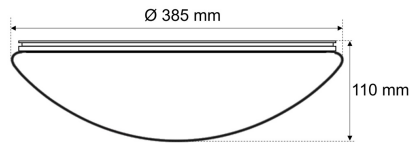

Datenblatt

DLB 7465 W matt

Abdeckung, IP65, bombiert, D 385 mm (Zubehör zu LED-Wand- und Deckenleuchten, Serie 7465)

FRISCH-Licht®
Technische LED-Beleuchtung

Systembild

Zubehördaten

Ausschreibungstext

Werkstoffe / Maße / Gewichte

Material / Farbe
Maße D 385 mm; H 110 mm;
Gewicht 0,320 kg

DLB 7465 W matt

Abdeckung, IP65, bombiert, D 385 mm (Zubehör zu LED-Wand- und Deckenleuchten, Serie 7465).
Abdeckung PMMA opal bombiert,
Lichtverteilung 90% / 10%,
Abstrahlwinkel 120°,
Stoßfestigkeit IK02,
Durchmesser 385 mm, Höhe 110 mm,
Gewicht 0,32 kg,