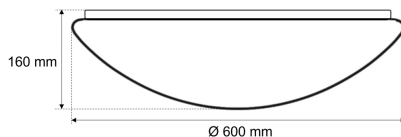

Datenblatt

DL 7540 W matt VP

Abdeckung DL 7540 W matt VP bombiert, seidenmatt, PMMA, D 600 mm (Zubehör zu LED-Wand- und Deckenleuchten)

FRISCH-Licht®
Technische LED-Beleuchtung

Systembild

Zubehördaten

Werkstoffe / Maße / Gewichte

Material / Farbe	
Maße	D 600 mm; H 160 mm;
Gewicht	0,740 kg

Ausschreibungstext

DL 7540 W matt VP
Abdeckung DL 7540 W matt VP bombiert, seidenmatt, PMMA, D 600 mm (Zubehör zu LED-Wand- und Deckenleuchten).
Abdeckung PMMA seidenmatt bombiert,
Lichtverteilung 87% / 13%,
Abstrahlwinkel 120°,
Stoßfestigkeit IK02,
Durchmesser 600 mm, Höhe 160 mm,
Gewicht 0,74 kg,