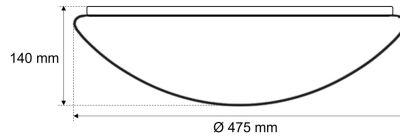

### DL 7530 W matt VP

Abdeckung DL 7530 W matt VP bombiert, seidenmatt, PMMA, D 475 mm (Zubehör zu LED-Wand- und Deckenleuchten)

**FRISCH-Licht®**  
Technische LED-Beleuchtung

Systembild

##### Werkstoffe / Maße / Gewichte

Material / Farbe	
Maße	D 475 mm; H 140 mm;
Gewicht	0,490 kg

#### Ausschreibungstext

DL 7530 W matt VP  
Abdeckung DL 7530 W matt VP bombiert, seidenmatt, PMMA, D 475 mm (Zubehör zu LED-Wand- und Deckenleuchten).  
Abdeckung PMMA seidenmatt bombiert,  
Lichtverteilung 87% / 13%,  
Abstrahlwinkel 120°,  
Stoßfestigkeit IK02,  
Durchmesser 475 mm, Höhe 140 mm,  
Gewicht 0,49 kg,  
  
Fabrikat: FRISCH-Licht®  
Typ: DL 7530 W matt VP