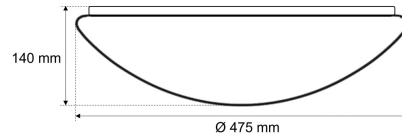

### DL 7530 W glanz VP

Abdeckung DL 7530 W glanz VP bombiert, seidenglanz, PMMA, D 475 mm (Zubehör zu LED-Wand- und Deckenleuchten)

**FRISCH-Licht®**  
Technische LED-Beleuchtung

Systembild

##### Werkstoffe / Maße / Gewichte

Material / Farbe

Maße D 475 mm; H 140 mm;

Gewicht 0,490 kg

Abstrahlwinkel 120°,

Stoßfestigkeit IK02,

Durchmesser 475 mm, Höhe 140 mm,

Gewicht 0,49 kg,

Fabrikat: FRISCH-Licht®

Typ: DL 7530 W glanz VP