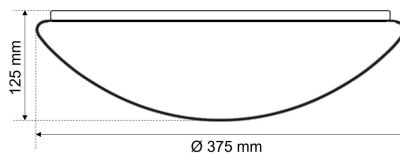

### DL 7520 W PC matt VP

Abdeckung DL 7520 W PC matt VP bombiert, seidenmatt, PC, IK08, D 375 mm (Zubehör zu LED-Wand- und Deckenleuchten)

**FRISCH-Licht®**  
Technische LED-Beleuchtung

Systembild

##### Werkstoffe / Maße / Gewichte

Material / Farbe

Maße

Gewicht

D 375 mm; H 110 mm;

0,280 kg

Abstrahlwinkel 120°,

Stoßfestigkeit IK08,

Durchmesser 375 mm, Höhe 110 mm,

Gewicht 0,28 kg,

Fabrikat: FRISCH-Licht®

Typ: DL 7520 W PC matt VP