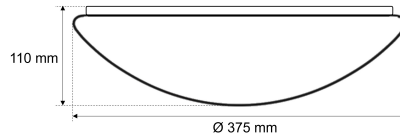

Datenblatt

DL 7520 W matt VP

Abdeckung DL 7520 W matt VP bombiert, seidenmatt, PMMA, D 375 mm (Zubehör zu LED-Wand- und Deckenleuchten)

FRISCH-Licht®
Technische LED-Beleuchtung

Systembild

Zubehördaten

Werkstoffe / Maße / Gewichte

Material / Farbe	
Maße	D 375 mm; H 110 mm;
Gewicht	0,280 kg

Ausschreibungstext

DL 7520 W matt VP

Abdeckung DL 7520 W matt VP bombiert, seidenmatt, PMMA, D 375 mm (Zubehör zu LED-Wand- und Deckenleuchten).

Abdeckung PMMA seidenmatt bombiert,
Lichtverteilung 87% / 13%,
Abstrahlwinkel 120°,
Stoßfestigkeit IK02,
Durchmesser 375 mm, Höhe 110 mm,
Gewicht 0,28 kg,

Fabrikat: FRISCH-Licht®
Typ: DL 7520 W matt VP