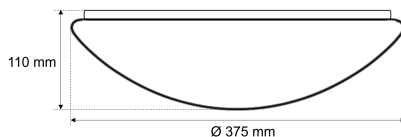

Datenblatt

DL 7520 W matt VP

Abdeckung DL 7520 W matt VP bombiert, seidenmatt, PMMA, D 375 mm (Zubehör zu LED-Wand- und Deckenleuchten)

FRISCH-Licht®
Technische LED-Beleuchtung

Systembild

Zubehördaten

Werkstoffe / Maße / Gewichte

Material / Farbe	
Maße	D 375 mm; H 110 mm;
Gewicht	0,280 kg

Ausschreibungstext

DL 7520 W matt VP
Abdeckung DL 7520 W matt VP bombiert, seidenmatt, PMMA, D 375 mm (Zubehör zu LED-Wand- und Deckenleuchten).
Abdeckung PMMA seidenmatt bombiert,
Lichtverteilung 87% / 13%,
Abstrahlwinkel 120°,
Stoßfestigkeit IK02,
Durchmesser 375 mm, Höhe 110 mm,
Gewicht 0,28 kg,