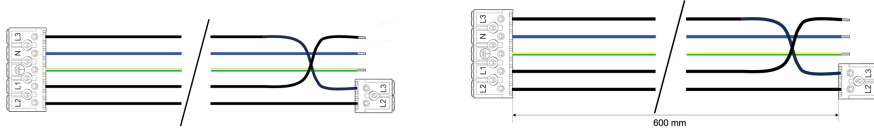

## DGV 9166.600 5x1,5

### Durchgangsverdrahtung für LED-Feuchtraum-Wannenleuchte Serie 9166

Systembild

Zubehördaten		Ausschreibungstext
<b><u>Werkstoffe / Maße / Gewichte</u></b>		DGV 9166.600 5x1,5
Material / Farbe		Durchgangsverdrahtung für LED-Feuchtraum-Wannenleuchte Serie 9166.
Maße		
Gewicht	0,058 kg	Gewicht 0,058 kg, Querschnitt 5x1,5 mm <sup>2</sup> . Fabrikat: FRISCH-Licht® Typ: DGV 9166.600 5x1,5