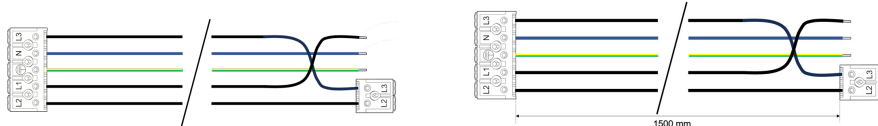

Datenblatt

DGV 9166.1500 5x1,5

Durchgangsverdrahtung für LED-Feuchtraum-Wannenleuchte Serie 9166

FRISCH-Licht®
Technische LED-Beleuchtung

Systembild

Zubehörcode

Ausschreibungstext

Werkstoffe / Maße / Gewichte

Material / Farbe

Maße

Gewicht

0,140 kg

DGV 9166.1500 5x1,5

Durchgangsverdrahtung für LED-Feuchtraum-Wannenleuchte Serie 9166.

Gewicht 0,138 kg,
Querschnitt 5x1,5 mm².

Fabrikat: FRISCH-Licht®
Typ: DGV 9166.1500 5x1,5