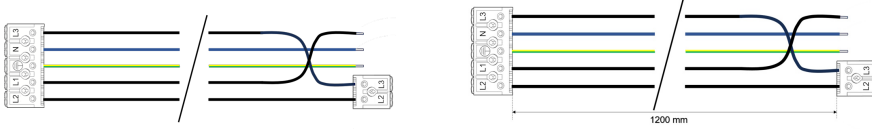

## DGV 9166.1200 5x2,5

Durchgangsverdrahtung für LED-Feuchtraum-Wannenleuchte Serie 9166

**FRISCH-Licht®**  
Technische LED-Beleuchtung

Systembild

#### Werkstoffe / Maße / Gewichte

Material / Farbe

Maße

Gewicht

0,17 kg

DGV 9166.1200 5x2,5

Durchgangsverdrahtung für LED-Feuchtraum-Wannenleuchte Serie 9166.

Länge 600 mm, Breite 68 mm, Höhe 60 mm, Gewicht 0,55 kg,

Querschnitt 5x2,5 mm<sup>2</sup>.

Fabrikat: FRISCH-Licht®

Typ: DGV 9166.1200 5x2,5