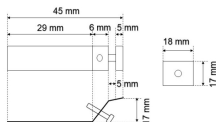

Datenblatt

BSE ERLE41

Befestigungssatz, nur bei Einbaumontage erforderlich (Zubehör zu Rasterleuchte ERLE 154H Serie)

Systembild

Zubehörrdaten

Ausschreibungstext

Werkstoffe / Maße / Gewichte

Material / Farbe

Maße

Gewicht

L 45 mm; B 18 mm; H 17 mm;

0,150 kg

BSE ERLE41

Befestigungssatz, nur bei Einbaumontage erforderlich
(Zubehör zu Rasterleuchte ERLE 154H Serie).

Farbe grau,

Länge 45 mm, Breite 18 mm, Höhe 17 mm,
Gewicht 0,15 kg,