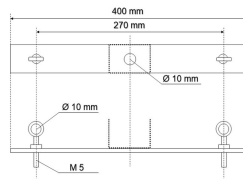

Datenblatt

BS ARB 400

Leuchten-Befestigungssatz, weiß, L400 mm (Zubehör für Tragschienen BS ARB 300L zu den LED-Rasterleuchten ballwurfsicher Linsenoptik)

FRISCH-Licht®
Technische LED-Beleuchtung

Systembild

Zubehördaten

Werkstoffe / Maße / Gewichte

Material / Farbe	Stahlblech,
Maße	L 400 mm; B 30 mm; H 40 mm;
Gewicht	0,490 kg

Ausschreibungstext

BS ARB 400

Leuchten-Befestigungssatz, weiß, L400 mm (Zubehör für Tragschienen BS ARB 300L zu den LED-Rasterleuchten ballwurfsicher Linsenoptik).

Gehäuse Stahlblech,

Farbe weiß,

Länge 400 mm, Breite 30 mm, Höhe 40 mm,

Gewicht 0,488 kg,

1 Satz = 2 Stück.

Fabrikat: FRISCH-Licht®

Typ: BS ARB 400