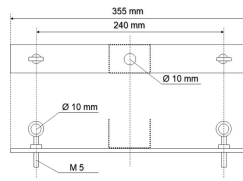

Datenblatt

BS ARB 355

Leuchten-Befestigungssatz, weiß, L355 mm (Zubehör für Tragschienen BS ARB 300L zu den LED-Rasterleuchten ballwurfsicher Linsenoptik)

FRISCH-Licht®
Technische LED-Beleuchtung

Systembild

Zubehördaten

Werkstoffe / Maße / Gewichte

Material / Farbe	Stahlblech,
Maße	L 355 mm; B 30 mm; H 40 mm;
Gewicht	0,430 kg

Ausschreibungstext

BS ARB 355

Leuchten-Befestigungssatz, weiß, L355 mm (Zubehör für Tragschienen BS ARB 300L zu den LED-Rasterleuchten ballwurfsicher Linsenoptik).

Gehäuse Stahlblech,

Farbe weiß,

Länge 355 mm, Breite 30 mm, Höhe 40 mm,

Gewicht 0,434 kg,

1 Satz = 2 Stück.

Fabrikat: FRISCH-Licht®

Typ: BS ARB 355