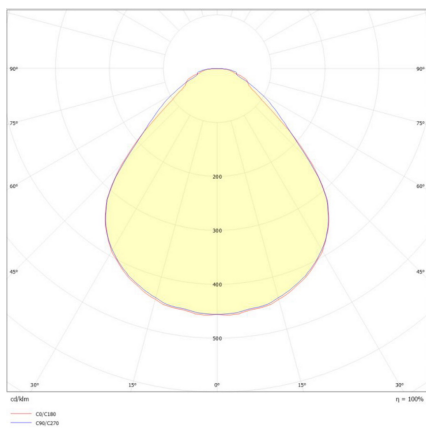

## BLP41 2022MA.6784L

LED-Backlight Panel, weiß, Modul 625, quadratisch, MICROPAL®, UGR<19, IP44, VE 6, L 620 x B 620 mm

**FRISCH-Licht®**  
Technische LED-Beleuchtung

Systembild

### Leuchtendaten

#### Leuchtmittel / Lichttechnik

Bemessungslichtstrom	bis 6.700 lm
Lichtfarbe / Farbtemperatur	840 / 4000 K
Farbwiedergabeindex	CRI>85
LED-Lebensdauer	L <sub>80</sub> /B <sub>10</sub> (T <sub>q</sub> 25 °C) 100000 Stunden
Photobiologische Klasse	I
Lichtverteilung	direkt 100%
Abstrahlwinkel	direkt 90°

#### Werkstoffe / Maße / Gewichte

Gehäusematerial / -farbe	Aluminium, weiß ähnlich RAL 9016
Abdeckung	Linse PMMA MICROPAL®
Maße	L 620 mm; B 620 mm; DA 600 x 600 mm; ET 34 (inkl. Treiber 70) mm;
Gewicht	1,860 kg