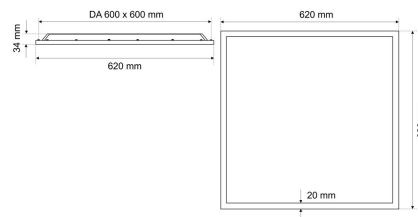

## BLP41 2022MA.6784L

LED-Backlight Panel, weiß, Modul 625, quadratisch, MICROPAL®, UGR<19, IP44, VE 6, L 620 x B 620 mm

**FRISCH-Licht®**  
Technische LED-Beleuchtung

Systembild

#### Werkstoffe / Maße / Gewichte

Gehäusematerial / -farbe	Aluminium, weiß ähnlich RAL 9016
Abdeckung	Linse PMMA MICROPAL®
Maße	L 620 mm; B 620 mm; DA 600 x 600 mm; ET 34 (inkl. Treiber 70) mm;
Gewicht	1,860 kg