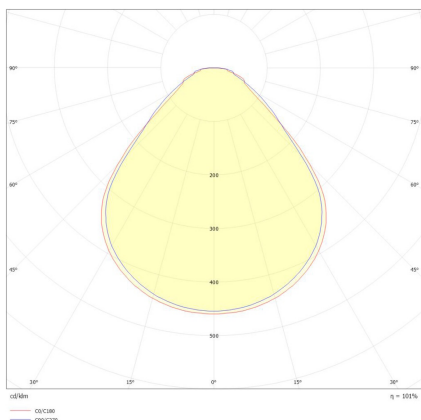

Datenblatt

BLP24 2024MA.6884LE

LED-Backlight Panel, weiß, Modul 625, rechteckig, MICROPAL®, UGR<19, IP44, VE 1, L 1550 x B 310 mm

FRISCH-Licht®
Technische LED-Beleuchtung

Systembild

Leuchtendaten

Elektrotechnik

Spannung	AC 220 - 240 V, 50 - 60 Hz
Elektrische Ausführung	Treiber abhängig
Bemessungsleistung	bis 44 W
Lichtausbeute	bis 155 lm/W

Leuchtmittel / Lichttechnik

Bemessungslichtstrom	bis 6.800 lm
Lichtfarbe / Farbtemperatur	840 / 4000 K
Farbwiedergabeindex	CRI>85
LED-Lebensdauer	L ₈₀ /B ₁₀ (T _q 25 °C) 100000 Stunden
Photobiologische Klasse	I
Lichtverteilung	direkt 100%
Abstrahlwinkel	direkt 90°

Werkstoffe / Maße / Gewichte

Gehäusematerial / -farbe	Aluminium, weiß ähnlich RAL 9016
Abdeckung	Linse PMMA MICROPAL®
Maße	L 1550 mm; B 310 mm; DA 1530 x 290 mm; ET 34 (inkl. Treiber 70) mm;
Gewicht	2,970 kg

Prüfungen / Einsatzbedingungen

Montageart	Einlege
Schutzart	IP44
Schutzklasse	II
Stoßfestigkeit	IK04
Umgebungstemperatur T _a	-20 °C bis +35 °C

Ausschreibungstext

BLP24 2024MA.6884LE
LED-Backlight Panel, weiß, Modul 625, rechteckig, MICROPAL®, UGR<19, IP44, VE 1, L 1550 x B 310 mm.
Tr. abhängig, bis 6.800 lm, bis 44 W, Lichtausbeute bis 155 Lumen/Watt, Lichtfarbe 840, neutralweiß, 4000 Kelvin, Farbwiedergabeindex CRI>85, Lebensdauer L80/B10 (Tq 25 °C) 100000 Stunden.
Abdeckung Linse PMMA MICROPAL®, Entblendung UGR<19 bis 4.800 lm, UGR<21 bis 6.800, für Bildschirmarbeitsplatz geeignet.
Gehäuse Aluminium, Farbe weiß, ähnlich RAL 9016, Lichtverteilung direkt 100%, Abstrahlwinkel 90°, Schutzklasse II, SELV, Stoßfestigkeit IK04, Schutzart IP44 raumseitig, Länge 1550 mm, Breite 310 mm, Deckenausschnitt 1530 x 290 mm, ET 34 (inkl. Treiber 70) mm, Gewicht 2,97 kg, Umgebungstemperatur Ta -20 °C bis +35 °C.
*** Verpackungseinheit (VE) 1 Stück.***
LED-Treiber bitte separat bestellen.
Fabrikat: FRISCH-Licht®
Typ: BLP24 2024MA.6884LE