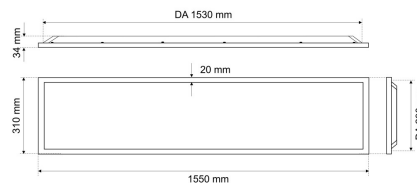

Datenblatt

BLP24 2024MA.6884LE

LED-Backlight Panel, weiß, Modul 625, rechteckig, MICROPAL®, UGR<19, IP44, VE 1, L 1550 x B 310 mm

FRISCH-Licht®
Technische LED-Beleuchtung

Systembild

Leuchtendaten

Elektrotechnik

Werkstoffe / Maße / Gewichte

Gehäusematerial / -farbe	Aluminium, weiß ähnlich RAL 9016
Abdeckung	Linse PMMA MICROPAL®
Maße	L 1550 mm; B 310 mm; DA 1530 x 290 mm; ET 34 (inkl. Treiber 70) mm;
Gewicht	2,970 kg

Prüfungen / Einsatzbedingungen

Montageart	Einlege
Schutzart	IP44
Schutzklasse	II
Stoßfestigkeit	IK04
Umgebungstemperatur T _a	-20 °C bis +35 °C

Ausschreibungstext

BLP24 2024MA.6884LE
LED-Backlight Panel, weiß, Modul 625, rechteckig, MICROPAL®, UGR<19, IP44, VE 1, L 1550 x B 310 mm.
Tr. abhängig, bis 6.800 lm, bis 44 W, Lichtausbeute bis 155 Lumen/Watt, Lichtfarbe 840, neutralweiß, 4000 Kelvin, Farbwiedergabeindex CRI>85, Lebensdauer L80/B10 (Tq 25 °C) 100000 Stunden.
Abdeckung Linse PMMA MICROPAL®, Entblendung UGR<19 bis 4.800 lm, UGR<21 bis 6.800, für Bildschirmarbeitsplatz geeignet.
Gehäuse Aluminium, Farbe weiß, ähnlich RAL 9016, Lichtverteilung direkt 100%, Abstrahlwinkel 90°, Schutzklasse II, SELV, Stoßfestigkeit IK04, Schutzart IP44 raumseitig, Länge 1550 mm, Breite 310 mm, Deckenausschnitt 1530 x 290 mm, ET 34 (inkl. Treiber 70) mm, Gewicht 2,97 kg, Umgebungstemperatur Ta -20 °C bis +35 °C.
*** Verpackungseinheit (VE) 1 Stück.***
LED-Treiber bitte separat bestellen.
Fabrikat: FRISCH-Licht®
Typ: BLP24 2024MA.6884LE