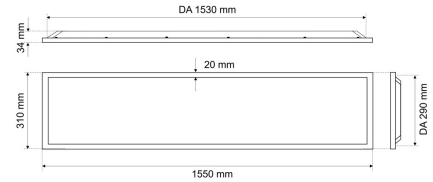

## BLP24 2024MA.6884L

LED-Backlight Panel, weiß, Modul 625, rechteckig, MICROPAL®, UGR<19, IP44, VE 4, L 1550 x B 310 mm

**FRISCH-Licht®**  
Technische LED-Beleuchtung

Systembild

#### Werkstoffe / Maße / Gewichte

Gehäusematerial / -farbe	Aluminium, weiß ähnlich RAL 9016
Abdeckung	Linse PMMA MICROPAL®
Maße	L 1550 mm; B 310 mm; DA 1530 x 290 mm; ET 34 (inkl. Treiber 70) mm;
Gewicht	2,970 kg

### Ausschreibungstext

BLP24 2024MA.6884L

LED-Backlight Panel, weiß, Modul 625, rechteckig, MICROPAL®, UGR<19, IP44, VE 4, L 1550 x B 310 mm.

Tr. abhängig, bis 1200 mA, bis 6.800 lm, bis 44 W, Lichtausbeute bis 155 Lumen/Watt, Lichtfarbe 840, neutralweiß, 4000 Kelvin, Farbwiedergabeindex CRI>85, Lebensdauer L80/B10 (T<sub>q</sub> 25 °C) 100000 Stunden.

Abdeckung Linse PMMA MICROPAL®, Entblendung UGR<19 bis 4.800 lm, UGR<21 bis 6.800, für Bildschirmarbeitsplatz geeignet.

Gehäuse Aluminium, Farbe weiß, ähnlich RAL 9016, Lichtverteilung direkt 100%, Abstrahlwinkel 90°, Schutzklasse II, SELV, Stoßfestigkeit IK04, Schutzart IP44 raumseitig, Länge 1550 mm, Breite 310 mm, Deckenausschnitt 1530 x 290 mm, ET 34 (inkl. Treiber 70) mm, Gewicht 2,97 kg, Umgebungstemperatur Ta -20 °C bis +35 °C. \*\*\* Verpackungseinheit (VE) 4 Stück! VE 1 gegen Aupreis erhältlich.\*\*\* LED-Treiber bitte separat bestellen.