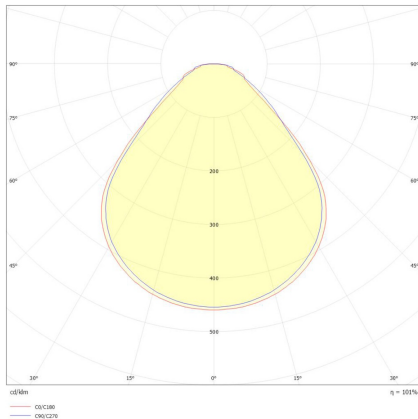

## BLP24 2024MA.6884L

LED-Backlight Panel, weiß, Modul 625, rechteckig, MICROPAL®, UGR<19, IP44, VE 4, L 1550 x B 310 mm

**FRISCH-Licht®**  
Technische LED-Beleuchtung

Systembild

### Leuchtendaten

#### Leuchtmittel / Lichttechnik

Bemessungslichtstrom	bis 6.800 lm
Lichtfarbe / Farbtemperatur	840 / 4000 K
Farbwiedergabeindex	CRI>85
LED-Lebensdauer	L <sub>80</sub> /B <sub>10</sub> (T <sub>q</sub> 25 °C) 100000 Stunden
Photobiologische Klasse	I
Lichtverteilung	direkt 100%
Abstrahlwinkel	direkt 90°

#### Werkstoffe / Maße / Gewichte

Gehäusematerial / -farbe	Aluminium, weiß ähnlich RAL 9016
Abdeckung	Linse PMMA MICROPAL®
Maße	L 1550 mm; B 310 mm; DA 1530 x 290 mm; ET 34 (inkl. Treiber 70) mm;
Gewicht	2,970 kg