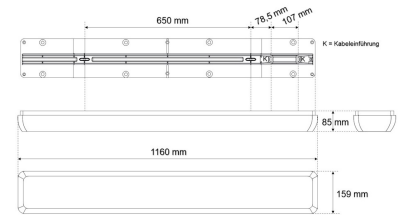

## AWL23 7454A.7284DA

LED-Wannenleuchte, weiß, rechteckig, inkl. Treiber, opal, IP54, L 1160 x B 159 mm

**FRISCH-Licht®**  
Technische LED-Beleuchtung

Systembild

#### Werkstoffe / Maße / Gewichte

|                          |                               |
|--------------------------|-------------------------------|
| Gehäusematerial / -farbe | Polycarbonat, weiß            |
| Abdeckung                | Polycarbonat opal             |
| Maße                     | L 1160 mm; B 159 mm; H 85 mm; |
| Gewicht                  | 2,500 kg                      |

### Ausschreibungstext

AWL23 7454A.7284DA

LED-Wannenleuchte, weiß, rechteckig, inkl. Treiber, opal, IP54, L 1160 x B 159 mm. DALI, , bis 7.200 lm, bis 51 W, Lichtausbeute 141 Lumen/Watt, Lichtfarbe 840, neutralweiß, 4000 Kelvin, Farbwiedergabeindex CRI>80, Lebensdauer L90/B10 (T<sub>q</sub> 25 °C) 50000 Stunden. Abdeckung Polycarbonat opal mit abgeschragten Kanten, Gehäuse Polycarbonat, Farbe weiß, Lichtverteilung direkt/indirekt 84% / 16%, Abstrahlwinkel 140°, Schutzklasse I, Stoßfestigkeit IK10, Schutzart IP54, Länge 1160 mm, Breite 159 mm, Höhe 85 mm, Gewicht 2,5 kg, Umgebungstemperatur Ta -25 °C bis +35 °C. UV-beständig zum Einsatz in Innen- oder geschützten Außenbereichen. Inkl. LED-Treiber ENEC geprüft.