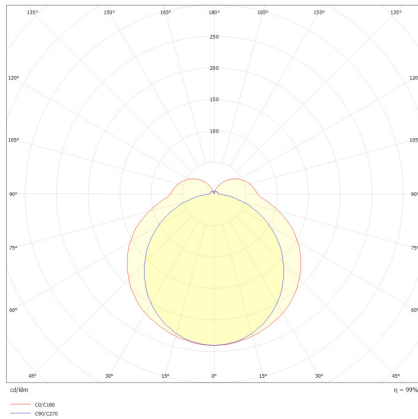

## AWL23 7454A.7284DA

LED-Wannenleuchte, weiß, rechteckig, inkl. Treiber, opal, IP54, L 1160 x B 159 mm

**FRISCH-Licht®**  
Technische LED-Beleuchtung

Systembild

#### Leuchtmittel / Lichttechnik

|                             |                                                                       |
|-----------------------------|-----------------------------------------------------------------------|
| Bemessungslichtstrom        | bis 7.200 lm                                                          |
| Lichtfarbe / Farbtemperatur | 840 / 4000 K                                                          |
| Farbwiedergabeindex         | CRI>80                                                                |
| LED-Lebensdauer             | L <sub>90</sub> /B <sub>10</sub> (T <sub>q</sub> 25 °C) 50000 Stunden |
| Photobiologische Klasse     | I                                                                     |
| Lichtverteilung             | direkt 84%, indirekt 16%                                              |
| Abstrahlwinkel              | direkt 140°                                                           |

### Ausschreibungstext

AWL23 7454A.7284DA

LED-Wannenleuchte, weiß, rechteckig, inkl. Treiber, opal, IP54, L 1160 x B 159 mm. DALI, , bis 7.200 lm, bis 51 W, Lichtausbeute 141 Lumen/Watt, Lichtfarbe 840, neutralweiß, 4000 Kelvin, Farbwiedergabeindex CRI>80, Lebensdauer L90/B10 (T<sub>q</sub> 25 °C) 50000 Stunden. Abdeckung Polycarbonat opal mit abgeschragten Kanten, Gehäuse Polycarbonat, Farbe weiß, Lichtverteilung direkt/indirekt 84% / 16%, Abstrahlwinkel 140°, Schutzklasse I, Stoßfestigkeit IK10, Schutzart IP54, Länge 1160 mm, Breite 159 mm, Höhe 85 mm, Gewicht 2,5 kg, Umgebungstemperatur Ta -25 °C bis +35 °C. UV-beständig zum Einsatz in Innen- oder geschützten Außenbereichen. Inkl. LED-Treiber ENEC geprüft.