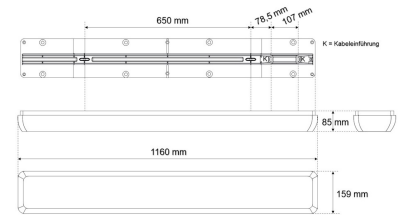

Datenblatt

AWL23 7454A.5184DA

LED-Wannenleuchte, weiß, rechteckig, inkl. Treiber, opal, IP54, L 1160 x B 159 mm

FRISCH-Licht®
Technische LED-Beleuchtung

Systembild

Leuchtendaten

Elektrotechnik

Spannung	AC 220 - 240 V, 50 - 60 Hz
Elektrische Ausführung	DALI2
Bemessungsleistung	bis 37 W
Lichtausbeute	137 lm/W

Leuchtmittel / Lichttechnik

Bemessungslichtstrom	bis 5.100 lm
Lichtfarbe / Farbtemperatur	840 / 4000 K
Farbwiedergabeindex	CRI>80
LED-Lebensdauer	L ₉₀ /B ₁₀ (T _q 25 °C) 50000 Stunden
Photobiologische Klasse	I
Lichtverteilung	direkt 84%, indirekt 16%
Abstrahlwinkel	direkt 140°

Werkstoffe / Maße / Gewichte

Gehäusematerial / -farbe	Polycarbonat, weiß
Abdeckung	Polycarbonat opal
Maße	L 1160 mm; B 159 mm; H 85 mm;
Gewicht	2,500 kg

Prüfungen / Einsatzbedingungen

Montageart	Aufbau
Schutzart	IP54
Schutzklasse	I
Stoßfestigkeit	IK10
Umgebungstemperatur T _a	-25 °C bis +35 °C

Ausschreibungstext

AWL23 7454A.5184DA

LED-Wannenleuchte, weiß, rechteckig, inkl. Treiber, opal, IP54, L 1160 x B 159 mm.
DALI, bis 5.100 lm, bis 37 W,
Lichtausbeute 137 Lumen/Watt,
Lichtfarbe 840, neutralweiß, 4000 Kelvin,
Farbwiedergabeindex CRI>80,
Lebensdauer L90/B10 (T_q 25 °C)
50000 Stunden.
Abdeckung Polycarbonat opal mit abgeschrägten Kanten,
Gehäuse Polycarbonat,
Farbe weiß,
Lichtverteilung direkt/indirekt 84% / 16%,
Abstrahlwinkel 140°,
Schutzklasse I,
Stoßfestigkeit IK10,
Schutzart IP54,
Länge 1160 mm, Breite 159 mm, Höhe 85 mm,
Gewicht 2,5 kg,
Umgebungstemperatur T_a -25 °C bis +35 °C.
UV-beständig zum Einsatz in Innen- oder geschützten Außenbereichen.
Inkl. LED-Treiber ENEC geprüft.