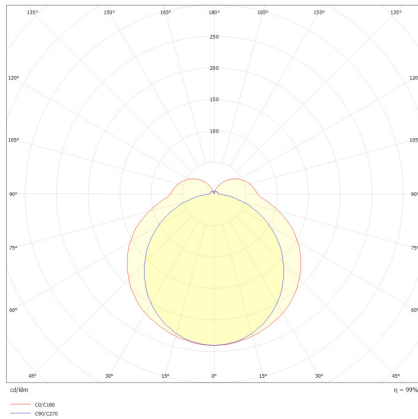

Datenblatt

AWL23 7454A.5184DA

LED-Wannenleuchte, weiß, rechteckig, inkl. Treiber, opal, IP54, L 1160 x B 159 mm

FRISCH-Licht®
Technische LED-Beleuchtung

Systembild

Leuchtendaten

Elektrotechnik

Spannung	AC 220 - 240 V, 50 - 60 Hz
Elektrische Ausführung	DALI2
Bemessungsleistung	bis 37 W
Lichtausbeute	137 lm/W

Leuchtmittel / Lichttechnik

Bemessungslichtstrom	bis 5.100 lm
Lichtfarbe / Farbtemperatur	840 / 4000 K
Farbwiedergabeindex	CRI>80
LED-Lebensdauer	L ₉₀ /B ₁₀ (T _q 25 °C) 50000 Stunden
Photobiologische Klasse	I
Lichtverteilung	direkt 84%, indirekt 16%
Abstrahlwinkel	direkt 140°

Werkstoffe / Maße / Gewichte

Gehäusematerial / -farbe	Polycarbonat, weiß
Abdeckung	Polycarbonat opal
Maße	L 1160 mm; B 159 mm; H 85 mm;
Gewicht	2,500 kg

Prüfungen / Einsatzbedingungen

Montageart	Aufbau
Schutzart	IP54
Schutzklasse	I
Stoßfestigkeit	IK10
Umgebungstemperatur T _a	-25 °C bis +35 °C

Ausschreibungstext

AWL23 7454A.5184DA

LED-Wannenleuchte, weiß, rechteckig, inkl. Treiber, opal, IP54, L 1160 x B 159 mm.
DALI, bis 5.100 lm, bis 37 W,
Lichtausbeute 137 Lumen/Watt,
Lichtfarbe 840, neutralweiß, 4000 Kelvin,
Farbwiedergabeindex CRI>80,
Lebensdauer L90/B10 (T_q 25 °C)
50000 Stunden.
Abdeckung Polycarbonat opal mit abgeschrägten Kanten,
Gehäuse Polycarbonat,
Farbe weiß,
Lichtverteilung direkt/indirekt 84% / 16%,
Abstrahlwinkel 140°,
Schutzklasse I,
Stoßfestigkeit IK10,
Schutzart IP54,
Länge 1160 mm, Breite 159 mm, Höhe 85 mm,
Gewicht 2,5 kg,
Umgebungstemperatur T_a -25 °C bis +35 °C.
UV-beständig zum Einsatz in Innen- oder geschützten Außenbereichen.
Inkl. LED-Treiber ENEC geprüft.