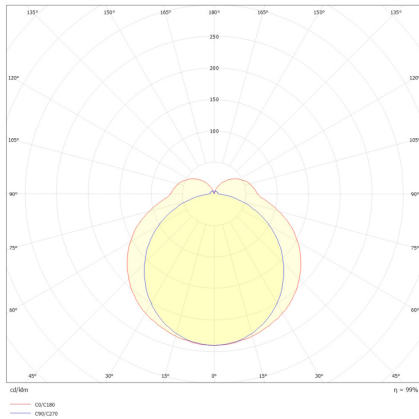

Datenblatt

AWL23 7454A.5184

LED-Wannenleuchte, weiß, rechteckig, inkl. Treiber, opal, IP54, L 1160 x B 159 mm

FRISCH-Licht®
Technische LED-Beleuchtung

Systembild

Leuchtendaten

Elektrotechnik

Spannung	AC 220 - 240 V, 50 - 60 Hz
Elektrische Ausführung	schaltbar
Bemessungsleistung	37 W
Lichtausbeute	137 lm/W

Leuchtmittel / Lichttechnik

Bemessungslichtstrom	5100 lm
Lichtfarbe / Farbtemperatur	840 / 4000 K
Farbwiedergabeindex	CRI>80
LED-Lebensdauer	L ₉₀ /B ₁₀ (T _q 25 °C) 50000 Stunden
Photobiologische Klasse	I
Lichtverteilung	direkt 84%, indirekt 16%
Abstrahlwinkel	direkt 140°

Werkstoffe / Maße / Gewichte

Gehäusematerial / -farbe	Polycarbonat, weiß
Abdeckung	Polycarbonat opal
Maße	L 1160 mm; B 159 mm; H 85 mm;
Gewicht	2,500 kg

Prüfungen / Einsatzbedingungen

Montageart	Aufbau
Schutzart	IP54
Schutzklasse	I
Stoßfestigkeit	IK10
Umgebungstemperatur T _a	-25 °C bis +35 °C

Ausschreibungstext

AWL23 7454A.5184

LED-Wannenleuchte, weiß, rechteckig, inkl. Treiber, opal, IP54, L 1160 x B 159 mm, schaltbar, 5100 lm, 37 W, Lichtausbeute 137 Lumen/Watt, Lichtfarbe 840, neutralweiß, 4000 Kelvin, Farbwiedergabeindex CRI>80, Lebensdauer L90/B10 (T_q 25 °C) 50000 Stunden. Abdeckung Polycarbonat opal mit abgeschrägten Kanten, Gehäuse Polycarbonat, Farbe weiß, Lichtverteilung direkt/indirekt 84% / 16%, Abstrahlwinkel 140°, Schutzklasse I, Stoßfestigkeit IK10, Schutzart IP54, Länge 1160 mm, Breite 159 mm, Höhe 85 mm, Gewicht 2,5 kg, Umgebungstemperatur T_a -25 °C bis +35 °C. UV-beständig zum Einsatz in Innen- oder geschützten Außenbereichen. Inkl. LED-Treiber ENEC geprüft.