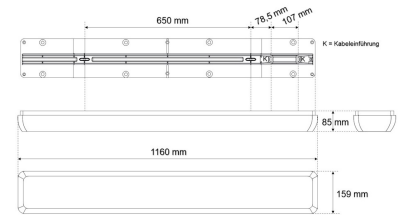

Datenblatt

AWL23 7454A.5184

LED-Wannenleuchte, weiß, rechteckig, inkl. Treiber, opal, IP54, L 1160 x B 159 mm

FRISCH-Licht®
Technische LED-Beleuchtung

Systembild

Leuchtendaten

Elektrotechnik

Spannung	AC 220 - 240 V, 50 - 60 Hz
Elektrische Ausführung	schaltbar
Bemessungsleistung	37 W
Lichtausbeute	137 lm/W

Leuchtmittel / Lichttechnik

Bemessungslichtstrom	5100 lm
Lichtfarbe / Farbtemperatur	840 / 4000 K
Farbwiedergabeindex	CRI>80
LED-Lebensdauer	L ₉₀ /B ₁₀ (T _q 25 °C) 50000 Stunden
Photobiologische Klasse	I
Lichtverteilung	direkt 84%, indirekt 16%
Abstrahlwinkel	direkt 140°

Werkstoffe / Maße / Gewichte

Gehäusematerial / -farbe	Polycarbonat, weiß
Abdeckung	Polycarbonat opal
Maße	L 1160 mm; B 159 mm; H 85 mm;
Gewicht	2,500 kg

Prüfungen / Einsatzbedingungen

Montageart	Aufbau
Schutzart	IP54
Schutzklasse	I
Stoßfestigkeit	IK10
Umgebungstemperatur T _a	-25 °C bis +35 °C

Ausschreibungstext

AWL23 7454A.5184

LED-Wannenleuchte, weiß, rechteckig, inkl. Treiber, opal, IP54, L 1160 x B 159 mm, schaltbar, 5100 lm, 37 W, Lichtausbeute 137 Lumen/Watt, Lichtfarbe 840, neutralweiß, 4000 Kelvin, Farbwiedergabeindex CRI>80, Lebensdauer L90/B10 (T_q 25 °C) 50000 Stunden. Abdeckung Polycarbonat opal mit abgeschrägten Kanten, Gehäuse Polycarbonat, Farbe weiß, Lichtverteilung direkt/indirekt 84% / 16%, Abstrahlwinkel 140°, Schutzklasse I, Stoßfestigkeit IK10, Schutzart IP54, Länge 1160 mm, Breite 159 mm, Höhe 85 mm, Gewicht 2,5 kg, Umgebungstemperatur T_a -25 °C bis +35 °C. UV-beständig zum Einsatz in Innen- oder geschützten Außenbereichen. Inkl. LED-Treiber ENEC geprüft.