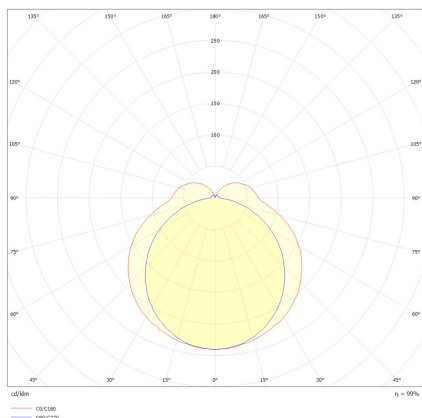

Datenblatt

AWL23 7454A.4284DA

LED-Wannenleuchte, weiß, rechteckig, inkl. Treiber, opal, IP54, L 1160 x B 159 mm

FRISCH-Licht®
Technische LED-Beleuchtung

Systembild

Leuchtendaten

Elektrotechnik

Spannung	AC 220 - 240 V, 50 - 60 Hz
Elektrische Ausführung	DALI2
Bemessungsleistung	bis 31 W
Lichtausbeute	135 lm/W

Leuchtmittel / Lichttechnik

Bemessungslichtstrom	bis 4.200 lm
Lichtfarbe / Farbtemperatur	840 / 4000 K
Farbwiedergabeindex	CRI>80
LED-Lebensdauer	L ₉₀ /B ₁₀ (T _q 25 °C) 50000 Stunden
Photobiologische Klasse	I
Lichtverteilung	direkt 84%, indirekt 16%
Abstrahlwinkel	direkt 140°

Werkstoffe / Maße / Gewichte

Gehäusematerial / -farbe	Polycarbonat, weiß
Abdeckung	Polycarbonat opal
Maße	L 1160 mm; B 159 mm; H 85 mm;
Gewicht	2,500 kg

Prüfungen / Einsatzbedingungen

Montageart	Aufbau
Schutzart	IP54
Schutzklasse	I
Stoßfestigkeit	IK10
Umgebungstemperatur T _a	-25 °C bis +35 °C

Ausschreibungstext

AWL23 7454A.4284DA

LED-Wannenleuchte, weiß, rechteckig, inkl. Treiber, opal, IP54, L 1160 x B 159 mm.
DALI, bis 4.200 lm, bis 31 W, Lichtausbeute 135 Lumen/Watt, Lichtfarbe 840, neutralweiß, 4000 Kelvin, Farbwiedergabeindex CRI>80, Lebensdauer L90/B10 (T_q 25 °C) 50000 Stunden.
Abdeckung Polycarbonat opal mit abgeschrägten Kanten,
Gehäuse Polycarbonat, Farbe weiß,
Lichtverteilung direkt/indirekt 84% / 16%, Abstrahlwinkel 140°, Schutzklasse I, Stoßfestigkeit IK10, Schutzart IP54, Länge 1160 mm, Breite 159 mm, Höhe 85 mm, Gewicht 2,5 kg, Umgebungstemperatur T_a -25 °C bis +35 °C. UV-beständig zum Einsatz in Innen- oder geschützten Außenbereichen.
Inkl. LED-Treiber ENEC geprüft.
Fabrikat: FRISCH-Licht®
Typ: AWL23 7454A.4284DA