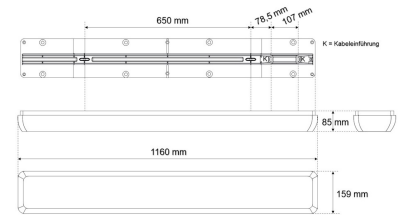

Datenblatt

AWL23 7454A.4284DA

LED-Wannenleuchte, weiß, rechteckig, inkl. Treiber, opal, IP54, L 1160 x B 159 mm

FRISCH-Licht®
Technische LED-Beleuchtung

Systembild

Leuchtendaten

Elektrotechnik

Spannung	AC 220 - 240 V, 50 - 60 Hz
Elektrische Ausführung	DALI2
Bemessungsleistung	bis 31 W
Lichtausbeute	135 lm/W

Leuchtmittel / Lichttechnik

Bemessungslichtstrom	bis 4.200 lm
Lichtfarbe / Farbtemperatur	840 / 4000 K
Farbwiedergabeindex	CRI>80
LED-Lebensdauer	L ₉₀ /B ₁₀ (T _q 25 °C) 50000 Stunden
Photobiologische Klasse	I
Lichtverteilung	direkt 84%, indirekt 16%
Abstrahlwinkel	direkt 140°

Werkstoffe / Maße / Gewichte

Gehäusematerial / -farbe	Polycarbonat, weiß
Abdeckung	Polycarbonat opal
Maße	L 1160 mm; B 159 mm; H 85 mm;
Gewicht	2,500 kg

Prüfungen / Einsatzbedingungen

Montageart	Aufbau
Schutzart	IP54
Schutzklasse	I
Stoßfestigkeit	IK10
Umgebungstemperatur T _a	-25 °C bis +35 °C

Ausschreibungstext

AWL23 7454A.4284DA

LED-Wannenleuchte, weiß, rechteckig, inkl. Treiber, opal, IP54, L 1160 x B 159 mm. DALI, , bis 4.200 lm, bis 31 W, Lichtausbeute 135 Lumen/Watt, Lichtfarbe 840, neutralweiß, 4000 Kelvin, Farbwiedergabeindex CRI>80, Lebensdauer L90/B10 (T_q 25 °C) 50000 Stunden. Abdeckung Polycarbonat opal mit abgeschrägten Kanten, Gehäuse Polycarbonat, Farbe weiß, Lichtverteilung direkt/indirekt 84% / 16%, Abstrahlwinkel 140°, Schutzklasse I, Stoßfestigkeit IK10, Schutzart IP54, Länge 1160 mm, Breite 159 mm, Höhe 85 mm, Gewicht 2,5 kg, Umgebungstemperatur Ta -25 °C bis +35 °C. UV-beständig zum Einsatz in Innen- oder geschützten Außenbereichen. Inkl. LED-Treiber ENEC geprüft.