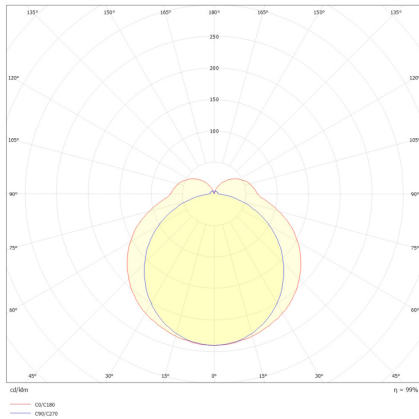

Datenblatt

AWL23 7454A.4284DA

LED-Wannenleuchte, weiß, rechteckig, inkl. Treiber, opal, IP54, L 1160 x B 159 mm

FRISCH-Licht®
Technische LED-Beleuchtung

Systembild

Leuchtendaten

Elektrotechnik

Spannung	AC 220 - 240 V, 50 - 60 Hz
Elektrische Ausführung	DALI2
Bemessungsleistung	bis 31 W
Lichtausbeute	135 lm/W

Leuchtmittel / Lichttechnik

Bemessungslichtstrom	bis 4.200 lm
Lichtfarbe / Farbtemperatur	840 / 4000 K
Farbwiedergabeindex	CRI>80
LED-Lebensdauer	L ₉₀ /B ₁₀ (T _q 25 °C) 50000 Stunden
Photobiologische Klasse	I
Lichtverteilung	direkt 84%, indirekt 16%
Abstrahlwinkel	direkt 140°

Werkstoffe / Maße / Gewichte

Gehäusematerial / -farbe	Polycarbonat, weiß
Abdeckung	Polycarbonat opal
Maße	L 1160 mm; B 159 mm; H 85 mm;
Gewicht	2,500 kg

Prüfungen / Einsatzbedingungen

Montageart	Aufbau
Schutzart	IP54
Schutzklasse	I
Stoßfestigkeit	IK10
Umgebungstemperatur T _a	-25 °C bis +35 °C

Ausschreibungstext

AWL23 7454A.4284DA

LED-Wannenleuchte, weiß, rechteckig, inkl. Treiber, opal, IP54, L 1160 x B 159 mm. DALI, , bis 4.200 lm, bis 31 W, Lichtausbeute 135 Lumen/Watt, Lichtfarbe 840, neutralweiß, 4000 Kelvin, Farbwiedergabeindex CRI>80, Lebensdauer L90/B10 (T_q 25 °C) 50000 Stunden. Abdeckung Polycarbonat opal mit abgeschrägten Kanten, Gehäuse Polycarbonat, Farbe weiß, Lichtverteilung direkt/indirekt 84% / 16%, Abstrahlwinkel 140°, Schutzklasse I, Stoßfestigkeit IK10, Schutzart IP54, Länge 1160 mm, Breite 159 mm, Höhe 85 mm, Gewicht 2,5 kg, Umgebungstemperatur Ta -25 °C bis +35 °C. UV-beständig zum Einsatz in Innen- oder geschützten Außenbereichen. Inkl. LED-Treiber ENEC geprüft.