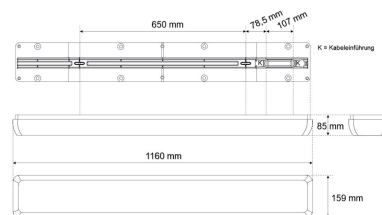

Datenblatt

AWL23 7454A.4284DA

LED-Wannenleuchte, weiß, rechteckig, inkl. Treiber, opal, IP54, L 1160 x B 159 mm

FRISCH-Licht®
Technische LED-Beleuchtung

Systembild

Leuchtendaten

Elektrotechnik

Spannung	AC 220 - 240 V, 50 - 60 Hz
Elektrische Ausführung	DALI2
Bemessungsleistung	bis 31 W
Lichtausbeute	135 lm/W

Leuchtmittel / Lichttechnik

Bemessungslichtstrom	bis 4.200 lm
Lichtfarbe / Farbtemperatur	840 / 4000 K
Farbwiedergabeindex	CRI>80
LED-Lebensdauer	L ₉₀ /B ₁₀ (T _q 25 °C) 50000 Stunden
Photobiologische Klasse	I
Lichtverteilung	direkt 84%, indirekt 16%
Abstrahlwinkel	direkt 140°

Werkstoffe / Maße / Gewichte

Gehäusematerial / -farbe	Polycarbonat, weiß
Abdeckung	Polycarbonat opal
Maße	L 1160 mm; B 159 mm; H 85 mm;
Gewicht	2,500 kg

Prüfungen / Einsatzbedingungen

Montageart	Aufbau
Schutzart	IP54
Schutzklasse	I
Stoßfestigkeit	IK10
Umgebungstemperatur T _a	-25 °C bis +35 °C

Ausschreibungstext

AWL23 7454A.4284DA

LED-Wannenleuchte, weiß, rechteckig, inkl. Treiber, opal, IP54, L 1160 x B 159 mm.
DALI, bis 4.200 lm, bis 31 W, Lichtausbeute 135 Lumen/Watt, Lichtfarbe 840, neutralweiß, 4000 Kelvin, Farbwiedergabeindex CRI>80, Lebensdauer L90/B10 (T_q 25 °C) 50000 Stunden.
Abdeckung Polycarbonat opal mit abgeschrägten Kanten,
Gehäuse Polycarbonat, Farbe weiß,
Lichtverteilung direkt/indirekt 84% / 16%, Abstrahlwinkel 140°, Schutzklasse I, Stoßfestigkeit IK10, Schutzart IP54, Länge 1160 mm, Breite 159 mm, Höhe 85 mm, Gewicht 2,5 kg, Umgebungstemperatur T_a -25 °C bis +35 °C. UV-beständig zum Einsatz in Innen- oder geschützten Außenbereichen.
Inkl. LED-Treiber ENEC geprüft.
Fabrikat: FRISCH-Licht®
Typ: AWL23 7454A.4284DA