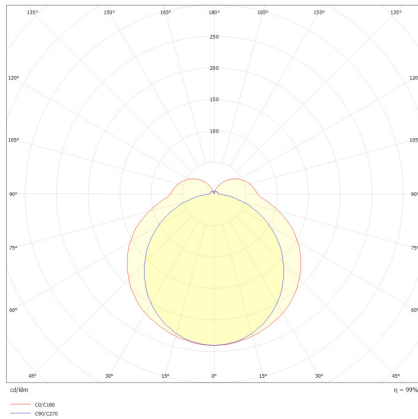

Datenblatt

AWL13 7454A.2284DA

LED-Wannenleuchte, weiß, rechteckig, inkl. Treiber, opal, IP54, L 1160 x B 109 mm

FRISCH-Licht®
Technische LED-Beleuchtung

Systembild

Leuchtendaten

Elektrotechnik

Spannung	AC 220 - 240 V, 50 - 60 Hz
Elektrische Ausführung	DALI2
Bemessungsleistung	bis 16 W
Lichtausbeute	137 lm/W

Leuchtmittel / Lichttechnik

Bemessungslichtstrom	bis 2.200 lm
Lichtfarbe / Farbtemperatur	840 / 4000 K
Farbwiedergabeindex	CRI>80
LED-Lebensdauer	L ₉₀ /B ₁₀ (T _q 25 °C) 50000 Stunden
Photobiologische Klasse	I
Lichtverteilung	direkt 84%, indirekt 16%
Abstrahlwinkel	direkt 140°

Werkstoffe / Maße / Gewichte

Gehäusematerial / -farbe	Polycarbonat, weiß
Abdeckung	Polycarbonat opal
Maße	L 1160 mm; B 109 mm; H 85 mm;
Gewicht	1,900 kg

Prüfungen / Einsatzbedingungen

Montageart	Aufbau
Schutzart	IP54
Schutzklasse	I
Stoßfestigkeit	IK10
Umgebungstemperatur T _a	-25 °C bis +35 °C

Ausschreibungstext

AWL13 7454A.2284DA

LED-Wannenleuchte, weiß, rechteckig, inkl. Treiber, opal, IP54, L 1160 x B 109 mm. DALI, , bis 2.200 lm, bis 16 W, Lichtausbeute 137 Lumen/Watt, Lichtfarbe 840, neutralweiß, 4000 Kelvin, Farbwiedergabeindex CRI>80, Lebensdauer L90/B10 (T_q 25 °C) 50000 Stunden. Abdeckung Polycarbonat opal mit abgeschrägten Kanten, Gehäuse Polycarbonat, Farbe weiß, Lichtverteilung direkt/indirekt 84% / 16%, Abstrahlwinkel 140°, Schutzklasse I, Stoßfestigkeit IK10, Schutzart IP54, Länge 1160 mm, Breite 109 mm, Höhe 85 mm, Gewicht 1,9 kg, Umgebungstemperatur T_a -25 °C bis +35 °C. UV-beständig zum Einsatz in Innen- oder geschützten Außenbereichen. Inkl. LED-Treiber ENEC geprüft.