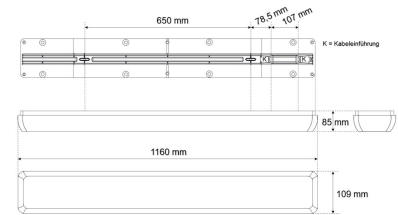

Datenblatt

AWL13 7454A.2284DA

LED-Wannenleuchte, weiß, rechteckig, inkl. Treiber, opal, IP54, L 1160 x B 109 mm

FRISCH-Licht®
Technische LED-Beleuchtung

Systembild

Leuchtendaten

Elektrotechnik

Spannung	AC 220 - 240 V, 50 - 60 Hz
Elektrische Ausführung	DALI2
Bemessungsleistung	bis 16 W
Lichtausbeute	137 lm/W

Leuchtmittel / Lichttechnik

Bemessungslichtstrom	bis 2.200 lm
Lichtfarbe / Farbtemperatur	840 / 4000 K
Farbwiedergabeindex	CRI>80
LED-Lebensdauer	L ₉₀ /B ₁₀ (T _q 25 °C) 50000 Stunden
Photobiologische Klasse	I
Lichtverteilung	direkt 84%, indirekt 16%
Abstrahlwinkel	direkt 140°

Werkstoffe / Maße / Gewichte

Gehäusematerial / -farbe	Polycarbonat, weiß
Abdeckung	Polycarbonat opal
Maße	L 1160 mm; B 109 mm; H 85 mm;
Gewicht	1,900 kg

Prüfungen / Einsatzbedingungen

Montageart	Aufbau
Schutzart	IP54
Schutzklasse	I
Stoßfestigkeit	IK10
Umgebungstemperatur T _a	-25 °C bis +35 °C

Ausschreibungstext

AWL13 7454A.2284DA

LED-Wannenleuchte, weiß, rechteckig, inkl. Treiber, opal, IP54, L 1160 x B 109 mm. DALI, , bis 2.200 lm, bis 16 W, Lichtausbeute 137 Lumen/Watt, Lichtfarbe 840, neutralweiß, 4000 Kelvin, Farbwiedergabeindex CRI>80, Lebensdauer L90/B10 (T_q 25 °C) 50000 Stunden. Abdeckung Polycarbonat opal mit abgeschrägten Kanten, Gehäuse Polycarbonat, Farbe weiß, Lichtverteilung direkt/indirekt 84% / 16%, Abstrahlwinkel 140°, Schutzklasse I, Stoßfestigkeit IK10, Schutzart IP54, Länge 1160 mm, Breite 109 mm, Höhe 85 mm, Gewicht 1,9 kg, Umgebungstemperatur T_a -25 °C bis +35 °C. UV-beständig zum Einsatz in Innen- oder geschützten Außenbereichen. Inkl. LED-Treiber ENEC geprüft.