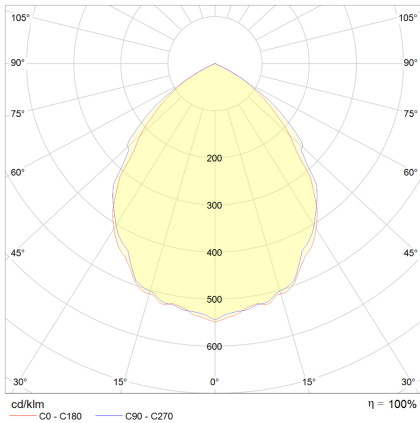

## ARLE24 4100H.8684DA

LED-Aufbau-Rasterleuchte, weiß, rechteckig, Aluminium, UGR<19, IP20, L 1545 x B 207 mm

**FRISCH-Licht®**  
Technische LED-Beleuchtung

Systembild

#### Leuchtmittel / Lichttechnik

Bemessungslichtstrom	bis 8.600 lm
Lichtfarbe / Farbtemperatur	840 / 4000 K
Farbwiedergabeindex	CRI>80
LED-Lebensdauer	L <sub>80</sub> /B <sub>10</sub> (T <sub>q</sub> 25 °C) 50000 Stunden
Photobiologische Klasse	I
Lichtverteilung	direkt 100%
Abstrahlwinkel	direkt 85°

#### Werkstoffe / Maße / Gewichte

Gehäusematerial / -farbe	Stahlblech, weiß
Reflektor	hochglanz eloxiert
Maße	L 1545 mm; B 207 mm; H 56 mm;
Gewicht	3,800 kg