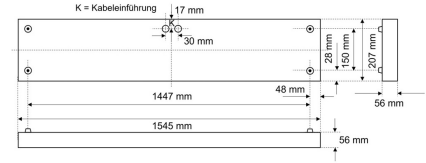

## ARLE24 4100H.8684DA

LED-Aufbau-Rasterleuchte, weiß, rechteckig, Aluminium, UGR<19, IP20, L 1545 x B 207 mm

**FRISCH-Licht®**  
Technische LED-Beleuchtung

Systembild

#### Werkstoffe / Maße / Gewichte

Gehäusematerial / -farbe	Stahlblech, weiß
Reflektor	hochglanz eloxiert
Maße	L 1545 mm; B 207 mm; H 56 mm;
Gewicht	3,800 kg