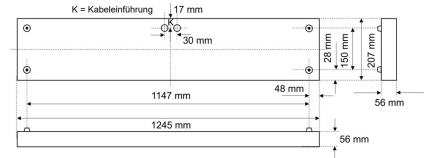

Datenblatt

ARLE23 4100H.7984DA

LED-Aufbau-Rasterleuchte, weiß, rechteckig, Aluminium, UGR<19, IP20, L 1245 x B 207 mm

FRISCH-Licht®
Technische LED-Beleuchtung

Systembild