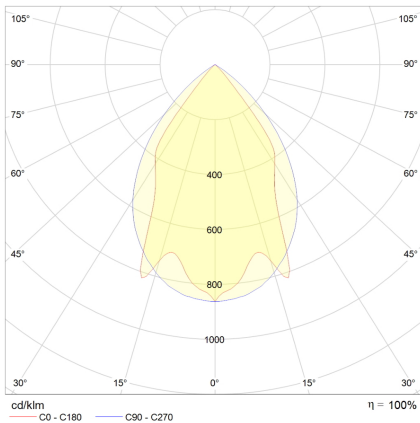

Datenblatt

ARL14 4500H.7384DA

LED-Aufbau-/Pendel-Rasterleuchte, direkt, weiß, rechteckig, Aluminium, UGR<19, IP20, L 1440 x B 130 mm

FRISCH-Licht®
Technische LED-Beleuchtung

Systembild

Leuchtendaten

Elektrotechnik

Spannung	AC 220 - 240 V, 50 - 60 Hz
Elektrische Ausführung	DALI
Bemessungsleistung	bis 56 W
Lichtausbeute	130 lm/W

Leuchtmittel / Lichttechnik

Bemessungslichtstrom	bis 7.300 lm
Lichtfarbe / Farbtemperatur	840 / 4000 K
Farbwiedergabeindex	CRI>80
LED-Lebensdauer	L ₈₀ /B ₁₀ (T _q 25 °C) 50000 Stunden
Photobiologische Klasse	I
Lichtverteilung	direkt 100%
Abstrahlwinkel	direkt 60°

Werkstoffe / Maße / Gewichte

Gehäusematerial / -farbe	Stahlblech, weiß
Reflektor	hochglanz eloxiert
Maße	L 1440 mm; B 130 mm; H 60 mm;
Gewicht	5,000 kg

Prüfungen / Einsatzbedingungen

Montageart	Aufbau/Pendel
Schutzart	IP20
Schutzklasse	I
Stoßfestigkeit	IK02
Umgebungstemperatur T _a	-20 °C bis +35 °C

Entblendung UGR<19, für Bildschirmarbeitsplatz geeignet.

Gehäuse Stahlblech, Farbe weiß, Reflektor hochglanz eloxiert, Lichtverteilung direkt 100%, Abstrahlwinkel 60°,

Schutzklasse I, Stoßfestigkeit IK02, Schutzart IP20, Länge 1440 mm, Breite 130 mm, Höhe 60 mm, Gewicht 5 kg, Umgebungstemperatur Ta -20 °C bis +35 °C. Inkl. LED-Treiber ENEC geprüft.