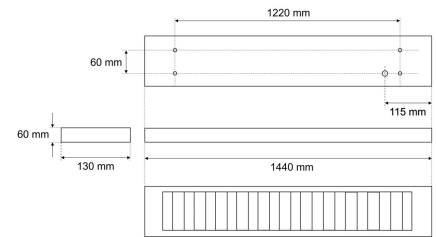

Datenblatt

ARL14 4500H.7384DA

LED-Aufbau-/Pendel-Rasterleuchte, direkt, weiß, rechteckig, Aluminium, UGR<19, IP20, L 1440 x B 130 mm

FRISCH-Licht®
Technische LED-Beleuchtung

Systembild

Leuchtendaten

Elektrotechnik

Werkstoffe / Maße / Gewichte

Gehäusematerial / -farbe	Stahlblech, weiß
Reflektor	hochglanz eloxiert
Maße	L 1440 mm; B 130 mm; H 60 mm;
Gewicht	5,000 kg

Prüfungen / Einsatzbedingungen

Montageart	Aufbau/Pendel
Schutzart	IP20
Schutzklasse	I
Stoßfestigkeit	IK02
Umgebungstemperatur T _a	-20 °C bis +35 °C

Ausschreibungstext

ARL14 4500H.7384DA

LED-Aufbau-/Pendel-Rasterleuchte, direkt, weiß, rechteckig, Aluminium, UGR<19, IP20, L 1440 x B 130 mm.

DALI, , bis 7.300 lm, bis 56 W, Lichtausbeute 130 Lumen/Watt, Lichtfarbe 840, neutralweiß, 4000 Kelvin, Farbwiedergabeindex CRI>80, Lebensdauer L80/B10 (Tq 25 °C) 50000 Stunden.

Entblendung UGR<19, für Bildschirmarbeitsplatz geeignet.

Gehäuse Stahlblech, Farbe weiß, Reflektor hochglanz eloxiert, Lichtverteilung direkt 100%, Abstrahlwinkel 60°,

Schutzklasse I, Stoßfestigkeit IK02, Schutzart IP20, Länge 1440 mm, Breite 130 mm, Höhe 60 mm, Gewicht 5 kg, Umgebungstemperatur Ta -20 °C bis +35 °C. Inkl. LED-Treiber ENEC geprüft.