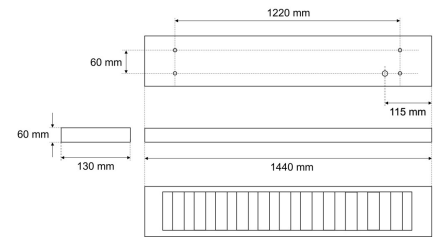

## ARL14 4500H.7384

LED-Aufbau-/Pendel-Rasterleuchte, direkt, weiß, rechteckig, Aluminium, UGR<19, IP20, L 1440 x B 130 mm

**FRISCH-Licht®**  
Technische LED-Beleuchtung

Systembild

#### Werkstoffe / Maße / Gewichte

Gehäusematerial / -farbe	Stahlblech, weiß
Reflektor	hochglanz eloxiert
Maße	L 1440 mm; B 130 mm; H 60 mm;
Gewicht	5,000 kg

### Ausschreibungstext

ARL14 4500H.7384

LED-Aufbau-/Pendel-Rasterleuchte, direkt, weiß, rechteckig, Aluminium, UGR<19, IP20, L 1440 x B 130 mm.

schaltbar, 7300 lm, 56 W, Lichtausbeute 130 Lumen/Watt, Lichtfarbe 840, neutralweiß, 4000 Kelvin, Farbwiedergabeindex CRI>80, Lebensdauer L80/B10 (T<sub>q</sub> 25 °C) 50000 Stunden.

Entblendung UGR<19, für Bildschirmarbeitsplatz geeignet.

Gehäuse Stahlblech, Farbe weiß, Reflektor hochglanz eloxiert, Lichtverteilung direkt 100%, Abstrahlwinkel 60°,

Schutzklasse I, Stoßfestigkeit IK02, Schutzart IP20, Länge 1440 mm, Breite 130 mm, Höhe 60 mm, Gewicht 5 kg, Umgebungstemperatur T<sub>a</sub> -20 °C bis +35 °C. Inkl. LED-Treiber ENEC geprüft.