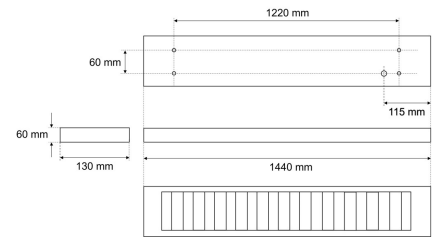

## ARL14 4500H.7384

LED-Aufbau-/Pendel-Rasterleuchte, direkt, weiß, rechteckig, Aluminium, UGR<19, IP20, L 1440 x B 130 mm

**FRISCH-Licht®**  
Technische LED-Beleuchtung

Systembild

#### Werkstoffe / Maße / Gewichte

Gehäusematerial / -farbe	Stahlblech, weiß
Reflektor	hochglanz eloxiert
Maße	L 1440 mm; B 130 mm; H 60 mm;
Gewicht	5,000 kg

### Ausschreibungstext

ARL14 4500H.7384

LED-Aufbau-/Pendel-Rasterleuchte, direkt, weiß, rechteckig, Aluminium, UGR<19, IP20, L 1440 x B 130 mm.

schaltbar, , 7300 lm, 56 W, Lichtausbeute 130 Lumen/Watt, Lichtfarbe 840, neutralweiß, 4000 Kelvin, Farbwiedergabeindex CRI>80, Lebensdauer L80/B10 (T<sub>q</sub> 25 °C) 50000 Stunden.

Entblendung UGR<19, für Bildschirmarbeitsplatz geeignet.

Gehäuse Stahlblech, Farbe weiß, Reflektor hochglanz eloxiert, Lichtverteilung direkt 100%, Abstrahlwinkel 60°,

Schutzklasse I, Stoßfestigkeit IK02, Schutzart IP20, Länge 1440 mm, Breite 130 mm, Höhe 60 mm, Gewicht 5 kg, Umgebungstemperatur T<sub>a</sub> -20 °C bis +35 °C. Inkl. LED-Treiber ENEC geprüft.