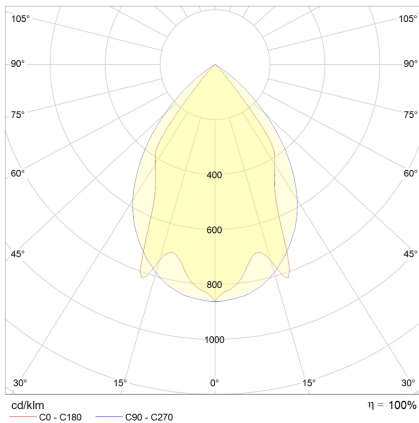

Datenblatt

ARL13 4500H.5984DA

LED-Aufbau-/Pendel-Rasterleuchte, direkt, weiß, rechteckig, Aluminium, UGR<19, IP20, L 1160 x B 130 mm

FRISCH-Licht®
Technische LED-Beleuchtung

Systembild

Leuchtendaten

Elektrotechnik

Spannung	AC 220 - 240 V, 50 - 60 Hz
Elektrische Ausführung	DALI
Bemessungsleistung	bis 45 W
Lichtausbeute	130 lm/W

Leuchtmittel / Lichttechnik

Bemessungslichtstrom	bis 5.900 lm
Lichtfarbe / Farbtemperatur	840 / 4000 K
Farbwiedergabeindex	CRI>80
LED-Lebensdauer	L ₈₀ /B ₁₀ (T _q 25 °C) 50000 Stunden
Photobiologische Klasse	I
Lichtverteilung	direkt 100%
Abstrahlwinkel	direkt 60°

Werkstoffe / Maße / Gewichte

Gehäusematerial / -farbe	Stahlblech, weiß
Reflektor	hochglanz eloxiert
Maße	L 1160 mm; B 130 mm; H 60 mm;
Gewicht	4,000 kg

Prüfungen / Einsatzbedingungen

Montageart	Aufbau/Pendel
Schutzart	IP20
Schutzklasse	I
Stoßfestigkeit	IK02
Umgebungstemperatur T _a	-20 °C bis +35 °C