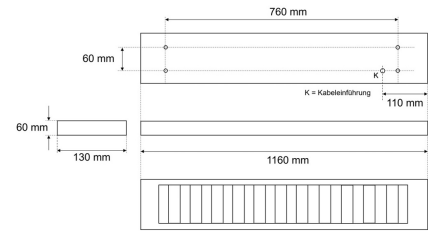

Datenblatt

ARL13 4500H.3484DA

LED-Aufbau-/Pendel-Rasterleuchte, direkt, weiß, rechteckig, Aluminium, UGR<19, IP20, L 1160 x B 130 mm

FRISCH-Licht®
Technische LED-Beleuchtung

Systembild

Leuchtendaten

Elektrotechnik

Spannung	AC 220 - 240 V, 50 - 60 Hz
Elektrische Ausführung	DALI
Bemessungsleistung	bis 26 W
Lichtausbeute	130 lm/W

Leuchtmittel / Lichttechnik

Bemessungslichtstrom	bis 3.400 lm
Lichtfarbe / Farbtemperatur	840 / 4000 K
Farbwiedergabeindex	CRI>80
LED-Lebensdauer	L ₈₀ /B ₁₀ (T _q 25 °C) 50000 Stunden
Photobiologische Klasse	I
Lichtverteilung	direkt 100%
Abstrahlwinkel	direkt 60°

Werkstoffe / Maße / Gewichte

Gehäusematerial / -farbe	Stahlblech, weiß
Reflektor	hochglanz eloxiert
Maße	L 1160 mm; B 130 mm; H 60 mm;
Gewicht	4,000 kg

Prüfungen / Einsatzbedingungen

Montageart	Aufbau/Pendel
Schutzart	IP20
Schutzklasse	I
Stoßfestigkeit	IK02
Umgebungstemperatur T _a	-20 °C bis +35 °C

Entblendung UGR<19, für Bildschirmarbeitsplatz geeignet.

Gehäuse Stahlblech, Farbe weiß, Reflektor hochglanz eloxiert, Lichtverteilung direkt 100%, Abstrahlwinkel 60°,

Schutzklasse I, Stoßfestigkeit IK02, Schutzart IP20, Länge 1160 mm, Breite 130 mm, Höhe 60 mm, Gewicht 4 kg, Umgebungstemperatur T_a -20 °C bis +35 °C. Inkl. LED-Treiber ENEC geprüft.