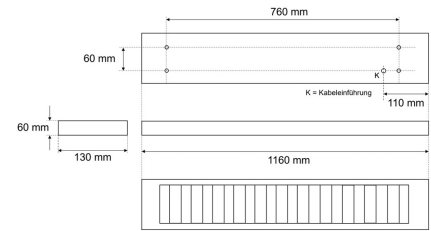

Datenblatt

ARL13 4500H.3484

LED-Aufbau-/Pendel-Rasterleuchte, direkt, weiß, rechteckig, Aluminium, UGR<19, IP20, L 1160 x B 130 mm

FRISCH-Licht®
Technische LED-Beleuchtung

Systembild

Leuchtendaten

Elektrotechnik

Spannung	AC 220 - 240 V, 50 - 60 Hz
Elektrische Ausführung	schaltbar
Bemessungsleistung	26 W
Lichtausbeute	130 lm/W

Leuchtmittel / Lichttechnik

Bemessungslichtstrom	3400 lm
Lichtfarbe / Farbtemperatur	840 / 4000 K
Farbwiedergabeindex	CRI>80
LED-Lebensdauer	L ₈₀ /B ₁₀ (T _q 25 °C) 50000 Stunden
Photobiologische Klasse	I
Lichtverteilung	direkt 100%
Abstrahlwinkel	direkt 60°

Werkstoffe / Maße / Gewichte

Gehäusematerial / -farbe	Stahlblech, weiß
Reflektor	hochglanz eloxiert
Maße	L 1160 mm; B 130 mm; H 60 mm;
Gewicht	4,000 kg

Prüfungen / Einsatzbedingungen

Montageart	Aufbau/Pendel
Schutzart	IP20
Schutzklasse	I
Stoßfestigkeit	IK02
Umgebungstemperatur T _a	-20 °C bis +35 °C

Länge 1160 mm, Breite 130 mm, Höhe 60 mm, Gewicht 4 kg,

Umgebungstemperatur T_a -20 °C bis +35 °C. Inkl. LED-Treiber ENEC geprüft.

Fabrikat: FRISCH-Licht®
Typ: ARL13 4500H.3484

Optional

DALI, DIM 1-10 V, Notlicht, CRI > 90, Tunable White (HCL), Seilabhängung, Lichtfarbe 3000 K