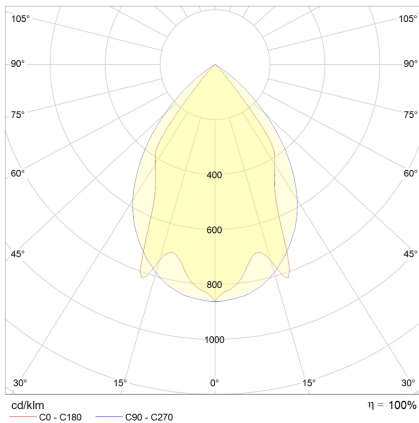

Datenblatt

ARL13 4500H.3483DA

LED-Aufbau-/Pendel-Rasterleuchte, direkt, weiß, rechteckig, Aluminium, UGR<19, IP20, L 1160 x B 130 mm

FRISCH-Licht®
Technische LED-Beleuchtung

Systembild

Leuchtendaten

Elektrotechnik

Spannung	AC 220 - 240 V, 50 - 60 Hz
Elektrische Ausführung	DALI
Bemessungsleistung	bis 26 W
Lichtausbeute	130 lm/W

Leuchtmittel / Lichttechnik

Bemessungslichtstrom	bis 3.400 lm
Lichtfarbe / Farbtemperatur	830 / 3000 K
Farbwiedergabeindex	CRI>80
LED-Lebensdauer	L ₈₀ /B ₁₀ (T _q 25 °C) 50000 Stunden
Photobiologische Klasse	I
Lichtverteilung	direkt 100%
Abstrahlwinkel	direkt 60°

Werkstoffe / Maße / Gewichte

Gehäusematerial / -farbe	Stahlblech, weiß
Reflektor	hochglanz eloxiert
Maße	L 1160 mm; B 130 mm; H 60 mm;
Gewicht	4,000 kg

Prüfungen / Einsatzbedingungen

Montageart	Aufbau/Pendel
Schutzart	IP20
Schutzklasse	I
Stoßfestigkeit	IK02
Umgebungstemperatur T _a	-20 °C bis +35 °C

Entblendung UGR<19, für Bildschirmarbeitsplatz geeignet.

Gehäuse Stahlblech, Farbe weiß, Reflektor hochglanz eloxiert, Lichtverteilung direkt 100%, Abstrahlwinkel 60°,

Schutzklasse I, Stoßfestigkeit IK02, Schutzart IP20, Länge 1160 mm, Breite 130 mm, Höhe 60 mm, Gewicht 4 kg, Umgebungstemperatur T_a -20 °C bis +35 °C. Inkl. LED-Treiber ENEC geprüft.