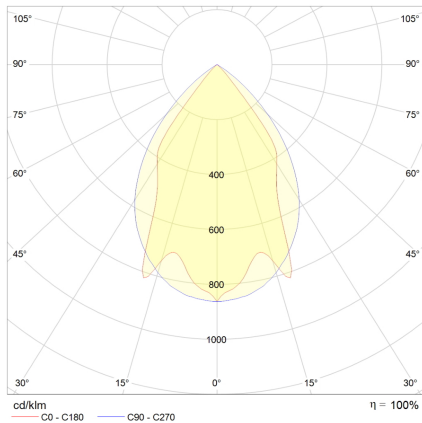

Datenblatt

ARL13 4500H.3483

LED-Aufbau-/Pendel-Rasterleuchte, direkt, weiß, rechteckig, Aluminium, UGR<19, IP20, L 1160 x B 130 mm

FRISCH-Licht®
Technische LED-Beleuchtung

Systembild

Leuchtendaten

Elektrotechnik

Spannung	AC 220 - 240 V, 50 - 60 Hz
Elektrische Ausführung	schaltbar
Bemessungsleistung	26 W
Lichtausbeute	130 lm/W

Leuchtmittel / Lichttechnik

Bemessungslichtstrom	3400 lm
Lichtfarbe / Farbtemperatur	830 / 3000 K
Farbwiedergabeindex	CRI>80
LED-Lebensdauer	L₈₀/B₁₀ (T_q 25 °C) 50000 Stunden
Photobiologische Klasse	I
Lichtverteilung	direkt 100%
Abstrahlwinkel	direkt 60°

Werkstoffe / Maße / Gewichte

Gehäusematerial / -farbe	Stahlblech, weiß
Reflektor	hochglanz eloxiert
Maße	L 1160 mm; B 130 mm; H 60 mm;
Gewicht	4,000 kg

Prüfungen / Einsatzbedingungen

Montageart	Aufbau/Pendel
Schutzart	IP20
Schutzklasse	I
Stoßfestigkeit	IK02
Umgebungstemperatur T_a	-20 °C bis +35 °C

Ausschreibungstext

ARL13 4500H.3483

LED-Aufbau-/Pendel-Rasterleuchte, direkt, weiß, rechteckig, Aluminium, UGR<19, IP20, L 1160 x B 130 mm.

schaltbar, , 3400 lm, 26 W, Lichtausbeute 130 Lumen/Watt, Lichtfarbe 830, warmweiß, 3000 Kelvin, Farbwiedergabeindex CRI>80, Lebensdauer L80/B10 (Tq 25 °C) 50000 Stunden. Entblendung UGR<19, für Bildschirmarbeitsplatz geeignet.

Gehäuse Stahlblech, Farbe weiß, Reflektor hochglanz eloxiert, Lichtverteilung direkt 100%, Abstrahlwinkel 60°, Schutzklasse I, Stoßfestigkeit IK02, Schutzart IP20, Länge 1160 mm, Breite 130 mm, Höhe 60 mm, Gewicht 4 kg, Umgebungstemperatur Ta -20 °C bis +35 °C. Inkl. LED-Treiber ENEC geprüft.

Fabrikat: FRISCH-Licht®
Typ: ARL13 4500H.3483

Optional

DALI, DIM 1-10 V, Notlicht, CRI > 90, Tunable White (HCL), Seilabhängung, Lichtfarbe 4000 K