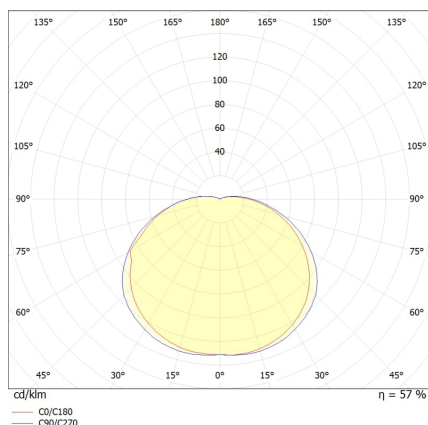

Datenblatt

AL 20304.2084

LED-Außenleuchte, schwarz, rund, opal, IP65, D 395 mm

FRISCH-Licht®
Technische LED-Beleuchtung

Systembild

Leuchtendaten

Elektrotechnik

| | |
|------------------------|----------------------------|
| Spannung | AC 220 - 240 V, 50 - 60 Hz |
| Elektrische Ausführung | schaltbar |
| Bemessungsleistung | 14 W |
| Lichtausbeute | 142 lm/W |

Leuchtmittel / Lichttechnik

| | |
|-----------------------------|---|
| Bemessungslichtstrom | 2000 lm |
| Lichtfarbe / Farbtemperatur | 840 / 4000 K |
| Farbwiedergabeindex | CRI>80 |
| LED-Lebensdauer | L ₈₀ /B ₁₀ (T _q 25 °C) 50000 Stunden |
| Photobiologische Klasse | I |
| Lichtverteilung | direkt 71%, indirekt 29% |
| Abstrahlwinkel | direkt 120° |

Ausschreibungstext

AL 20304.2084

LED-Außenleuchte, schwarz, rund, opal, IP65, D 395 mm.

schaltbar, bis 700 mA, 2000 lm, 14 W, Lichtausbeute 142 Lumen/Watt, Lichtfarbe 840, neutralweiß, 4000 Kelvin, Farbwiedergabeindex CRI>80, Lebensdauer L80/B10 (T_q 25 °C) 50000 Stunden.

Abdeckung Polycarbonat opal, Gehäuse Aluminium Druckguss, Farbe schwarz, ähnlich RAL 9005, Lichtverteilung direkt/indirekt 71% / 29%, Abstrahlwinkel 120°, Schutzklasse I, Stoßfestigkeit IK07, Schutzart IP65, Durchmesser 395 mm, Höhe 123 mm, Gewicht 3,75 kg,