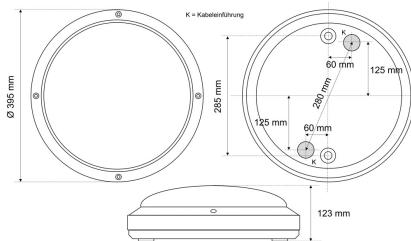

Datenblatt

AL 20304.2084

LED-Außenleuchte, schwarz, rund, opal, IP65, D 395 mm

FRISCH-Licht®
Technische LED-Beleuchtung

Systembild

Leuchtendaten

Elektrotechnik

| | |
|------------------------|----------------------------|
| Spannung | AC 220 - 240 V, 50 - 60 Hz |
| Elektrische Ausführung | schaltbar |
| Bemessungsleistung | 14 W |
| Lichtausbeute | 142 lm/W |

Werkstoffe / Maße / Gewichte

| | |
|--------------------------|---|
| Gehäusematerial / -farbe | Aluminium Druckguss, schwarz ähnlich RAL 9005 |
| Abdeckung | Polycarbonat opal |
| Maße | D 395 mm; H 123 mm; |
| Gewicht | 3,750 kg |

Ausschreibungstext

AL 20304.2084

LED-Außenleuchte, schwarz, rund, opal, IP65, D 395 mm.

schaltbar, bis 700 mA, 2000 lm, 14 W, Lichtausbeute 142 Lumen/Watt, Lichtfarbe 840, neutralweiß, 4000 Kelvin, Farbwiedergabeindex CRI>80, Lebensdauer L80/B10 (T_q 25 °C) 50000 Stunden.

Abdeckung Polycarbonat opal, Gehäuse Aluminium Druckguss, Farbe schwarz, ähnlich RAL 9005, Lichtverteilung direkt/indirekt 71% / 29%, Abstrahlwinkel 120°, Schutzklasse I, Stoßfestigkeit IK07, Schutzart IP65, Durchmesser 395 mm, Höhe 123 mm, Gewicht 3,75 kg,