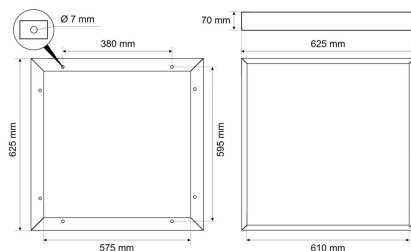

Datenblatt

ABR 630 BL W

Aufbaurahmen (Zubehör für Backlight Panel Modul 625 (620/620))

FRISCH-Licht®
Technische LED-Beleuchtung

Systembild

Zubehördaten

Ausschreibungstext

Werkstoffe / Maße / Gewichte

Material / Farbe	Aluminium, ähnlich RAL 9016
Maße	L 625 mm; B 625 mm; H 70 mm;
Gewicht	0,820 kg

ABR 630 BL W

Aufbaurahmen (Zubehör für Backlight Panel Modul 625 (620/620)).

Stunden.

Gehäuse Aluminium,

Farbe weiß, ähnlich RAL 9016,

Länge 625 mm, Breite 625 mm, Höhe 70 mm,

Gewicht 0,819 kg,

Set wird in Einzelteilen geliefert. Montagevorteil,

Komplett steckbar ohne Verschraubung.

Fabrikat: FRISCH-Licht®

Typ: ABR 630 BL W