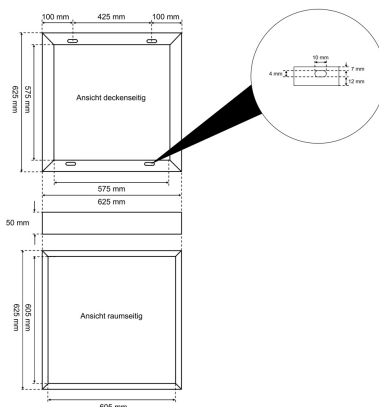

Datenblatt

ABR 625 WG2

Aufbaurahmen (Zubehör zu Einlegepanel Modul 625 Generation 2 (620/620))

FRISCH-Licht[®]
Technische LED-Beleuchtung

Systembild

Zubehördaten

Werkstoffe / Maße / Gewichte

Material / Farbe	Aluminium, ähnlich RAL 9003
Maße	L 625 mm; B 625 mm; H 50 mm;
Gewicht	0,640 kg

Ausschreibungstext

ABR 625 WG2
Aufbaurahmen (Zubehör zu Einlegepanel Modul 625 Generation 2 (620/620)).
Stunden.
Gehäuse Aluminium,
Farbe weiß, ähnlich RAL 9003,
Länge 625 mm, Breite 625 mm, Höhe 50 mm,
Gewicht 0,64 kg,
Set wird in Einzelteilen geliefert. Montagevorteil,
Komplett steckbar ohne Verschraubung.