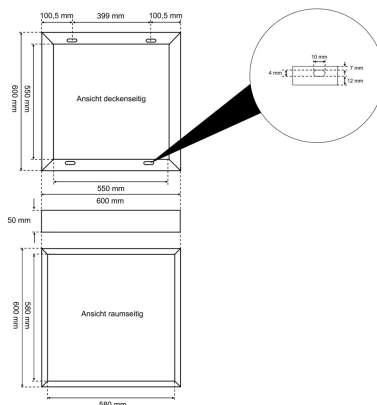

Datenblatt

ABR 600 WG2

Aufbaurahmen (Zubehör zu Einlegepanel Modul 600 Generation 2 (595/595))

Systembild

Zubehördaten

Werkstoffe / Maße / Gewichte

Material / Farbe	Aluminium, ähnlich RAL 9003
Maße	L 600 mm; B 600 mm; H 50 mm;
Gewicht	0,730 kg

Ausschreibungstext

ABR 600 WG2
Aufbaurahmen (Zubehör zu Einlegepanel Modul 600 Generation 2 (595/595)).
Stunden.
Gehäuse Aluminium,
Farbe weiß, ähnlich RAL 9003,
Länge 600 mm, Breite 600 mm, Höhe 50 mm,
Gewicht 0,73 kg,
Set wird in Einzelteilen geliefert. Montagevorteil,
Komplett steckbar ohne Verschraubung.