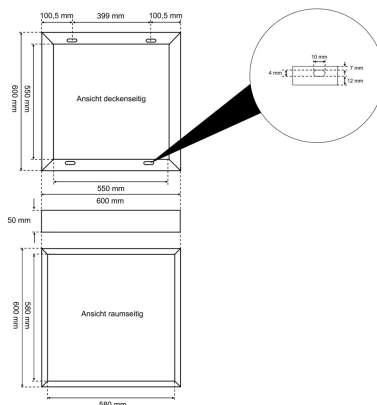

Datenblatt

ABR 600 WG2

Aufbaurahmen (Zubehör zu Einlegepanel Modul 600 Generation 2 (595/595))

FRISCH-Licht®
Technische LED-Beleuchtung

Systembild

Zubehördaten

Ausschreibungstext

Werkstoffe / Maße / Gewichte

Material / Farbe	Aluminium, ähnlich RAL 9003
Maße	L 600 mm; B 600 mm; H 50 mm;
Gewicht	0,730 kg

ABR 600 WG2

Aufbaurahmen (Zubehör zu Einlegepanel Modul 600 Generation 2 (595/595)).

Stunden.

Gehäuse Aluminium,

Farbe weiß, ähnlich RAL 9003,

Länge 600 mm, Breite 600 mm, Höhe 50 mm,

Gewicht 0,73 kg,

Set wird in Einzelteilen geliefert. Montagevorteil,

Komplett steckbar ohne Verschraubung.

Fabrikat: FRISCH-Licht®

Typ: ABR 600 WG2