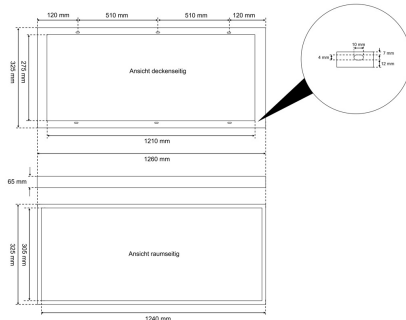

Datenblatt

ABR 1250 310 BL W

Aufbaurahmen für Backlight Panel Modul 625 (1245/310)

Systembild

Zubehördaten

Werkstoffe / Maße / Gewichte

Material / Farbe	Aluminium, weiß
Maße	L 1250 mm; B 315 mm; H 70 mm;
Gewicht	1,16 kg

Ausschreibungstext

ABR 1250 310 BL W
Aufbaurahmen für Backlight Panel Modul 625 (1245/310).
Gehäuse Aluminium,
Farbe weiß,
Länge 1250 mm, Breite 315 mm, Höhe 70 mm,
Gewicht 1,16 kg,
Set wird in Einzelteilen geliefert. Montagevorteil,
Komplett steckbar ohne Verschraubung.