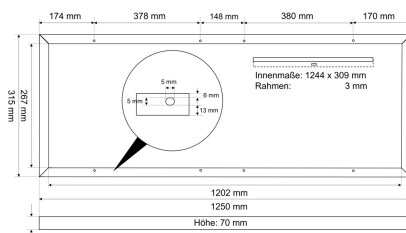

Datenblatt

ABR 1250 310 BL W

Aufbaurahmen (Zubehör für Backlight Panel Modul 625 (1245/310))

FRISCH-Licht®
Technische LED-Beleuchtung

Systembild

Zubehördaten

Ausschreibungstext

Werkstoffe / Maße / Gewichte

Material / Farbe	Aluminium, ähnlich RAL 9016
Maße	L 1250 mm; B 315 mm; H 70 mm;
Gewicht	1,160 kg

ABR 1250 310 BL W

Aufbaurahmen (Zubehör für Backlight Panel Modul 625 (1245/310)).

Stunden.

Gehäuse Aluminium,

Farbe weiß, ähnlich RAL 9016,

Länge 1250 mm, Breite 315 mm, Höhe 70 mm,

Gewicht 1,16 kg,

Set wird in Einzelteilen geliefert. Montagevorteil,

Komplett steckbar ohne Verschraubung.

Fabrikat: FRISCH-Licht®

Typ: ABR 1250 310 BL W