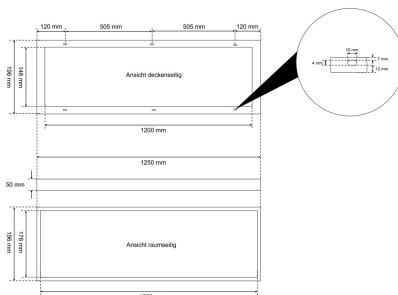

Datenblatt

ABR 1245 195 WG2

Aufbaurahmen (Zubehör zu Einlegepanel ELP13 2063MA.398xL)

FRISCH-Licht[®]
Technische LED-Beleuchtung

Systembild

Zubehördaten

Werkstoffe / Maße / Gewichte

Material / Farbe	Aluminium, ähnlich RAL 9003
Maße	L 1250 mm; B 196 mm; H 50 mm;
Gewicht	0,760 kg

Ausschreibungstext

ABR 1245 195 WG2

Aufbaurahmen (Zubehör zu Einlegepanel ELP13 2063MA.398xL).

Stunden.

Gehäuse Aluminium,

Farbe weiß, ähnlich RAL 9003,

Länge 1250 mm, Breite 196 mm, Höhe 50 mm,

Gewicht 0,76 kg,