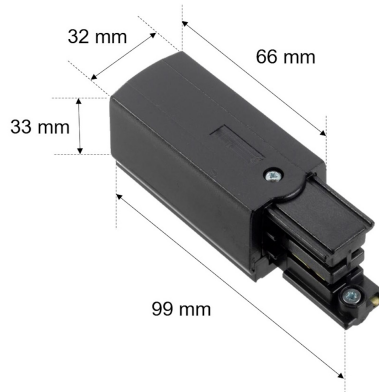

Datenblatt

3PS 3020SW.EB

Einspeisung/Anschluss B (Erdleiter rechts) schwarz

FRISCH-Licht®
Technische LED-Beleuchtung

Systembild

Zubehördaten

Werkstoffe / Maße / Gewichte

Material / Farbe	Kunststoff,
Maße	L 99 mm; B 32 mm; H 33 mm;
Gewicht	0,05 kg

Ausschreibungstext

3PS 3020SW.EB
Einspeisung/Anschluss B (Erdleiter rechts) schwarz.
Gehäuse Kunststoff,
Farbe schwarz,
Schutzklasse I,
Länge 99 mm, Breite 32 mm, Höhe 33 mm,
Gewicht 0,05 kg,
Einspeisung alle 20 m vornehmen.
Fabrikat: FRISCH-Licht®
Typ: 3PS 3020SW.EB

Optional

Schutzleiter links, Gehäusefarbe weiß, grau