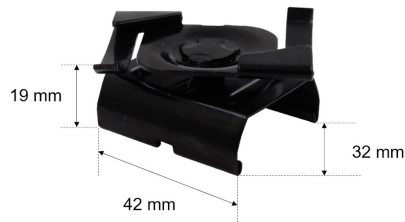

Datenblatt

3PS 3020SW.DKBAR

Deckenklemme für Rasterdecken schwarz (Zubehör für 3-Phasen Stromschiene)

FRISCH-Licht®
Technische LED-Beleuchtung

Systembild

Zubehördaten

Werkstoffe / Maße / Gewichte

Material / Farbe	Kunststoff,
Maße	L 42 mm; B 32 mm; H 19 mm;
Gewicht	0,020 kg

Ausschreibungstext

3PS 3020SW.DKBAR

Deckenklemme für Rasterdecken schwarz (Zubehör für 3-Phasen Stromschiene).

Gehäuse Kunststoff,

Farbe schwarz,

Schutzklasse I,

Länge 42 mm, Breite 32 mm, Höhe 19 mm,

Gewicht 0,02 kg,

Fabrikat: FRISCH-Licht®

Typ: 3PS 3020SW.DKBAR

Optional

Gehäusefarbe weiß, grau