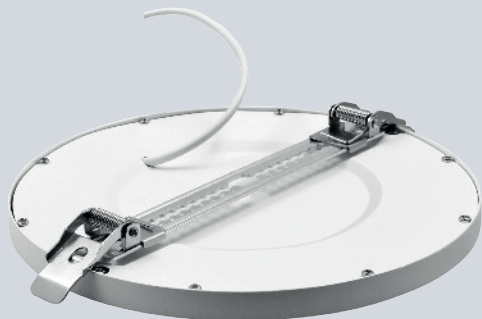

FRISCH-Licht®

LED-Sanierungs-Downlight
mit PMMA Diffusor,
flache Ausführung

ab **59,80 €**
UVP

LED-Sanierungs-Downlight, flache Ausführung

- Leuchtenkörper aus Aluminium, weiß pulverbeschichtet. Opale Abdeckung aus PMMA.
- Lebensdauer ca. 50000 Stunden bei einer LED-Mortalität B10 und einer LED-Degradation L80.
- Werkzeuglose Montage in Deckenausschnitten von 60 mm bis 195/260 mm, durch verstellbare Federbefestigung.
- Anschlussfertig inkl. LED-Konverter.
- Das quadratische Downlight deckt auch runde Löcher ab (Montagevorteil).
- 1-10 Volt- und DALI-Dimmung auf Anfrage.

Maße
(D/DA) mm

Watt

Lumen

Kelvin

Best.-Nr.

Preis
zzgl. MwSt.

LED-Einbau-Downlight, rund

205/60-195 mm

18

1500

3000

SDL 2451A.1583

59,80 €

205/60-195 mm

18

1500

4000

SDL 2451A.1584

59,80 €

280/60-260 mm

24

2000

4000

SDL 2452A.2084