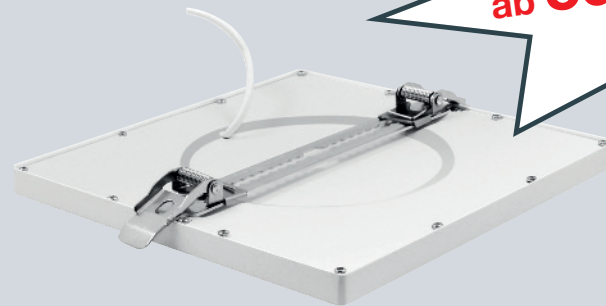

FRISCH-Licht®

LED-Sanierungs-Downlight
mit PMMA Diffusor,
flache Ausführung

ab **59,80 €**
UVP

LED-Sanierungs-Downlight, flache Ausführung

- Leuchtenkörper aus Aluminium, weiß pulverbeschichtet. Opale Abdeckung aus PMMA.
- Lebensdauer ca. 50000 Stunden bei einer LED-Mortalität B10 und einer LED-Degradation L80.
- Werkzeuglose Montage in Deckenausschnitten von 60 mm bis 195/260 mm, durch verstellbare Federbefestigung.
- Anschlussfertig inkl. LED-Konverter.
- Das quadratische Downlight deckt auch runde Löcher ab (Montagevorteil).
- 1-10 Volt- und DALI-Dimmung auf Anfrage.

Maße
(D/DA) mm

Watt

Lumen

Kelvin

Best.-Nr.

Preis
zzgl. MwSt.

LED-Einbau-Downlight, rund

205/60-195 mm

18

1500

3000

SDL 2451A.1583

59,80 €

205/60-195 mm

18

1500