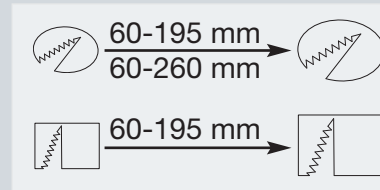

FRISCH-Licht®

LED-Sanierungs-Downlight
mit PMMA Diffusor,
flache Ausführung

ab **59,80 €**
UVP

LED-Sanierungs-Downlight, flache Ausführung

- Leuchtenkörper aus Aluminium, weiß pulverbeschichtet. Opale Abdeckung aus PMMA.
- Lebensdauer ca. 50000 Stunden bei einer LED-Mortalität B10 und einer LED-Degradation L80.
- Werkzeuglose Montage in Deckenausschnitten von 60 mm bis 195/260 mm, durch verstellbare Federbefestigung.
- Anschlussfertig inkl. LED-Konverter.
- Das quadratische Downlight deckt auch runde Löcher ab (Montagevorteil).
- 1-10 Volt- und DALI-Dimmung auf Anfrage.

Maße
(D/DA) mm

Watt

Lumen

Kelvin

Best.-Nr.

Preis
zzgl. MwSt.

LED-Einbau-Downlight, rund

205/60-195 mm